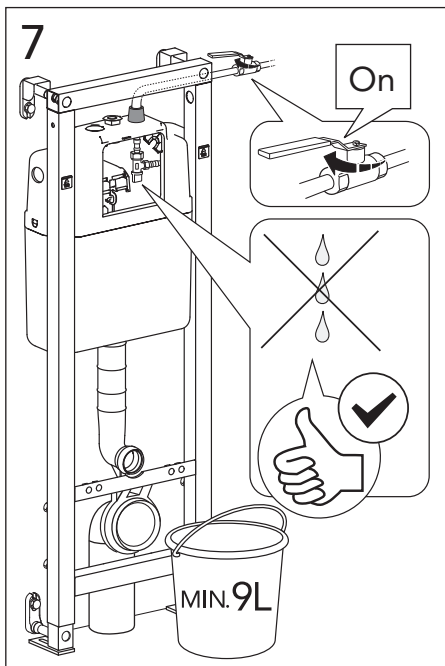

www.gustavsberg.com

DRIFT & SKÖTSEL
DRIFT OG VEDLIGEHOLDELSE
DRIFT OG VEDLIKEHOLD
ASENNUS-, KÄYTTÖ- JA HOITO-OHJEET
ASSEMBLY AND MAINTENANCE
PAIGALDAMINE & HOOLDAMINE
MONTĀŽA UN KOPŠANA
MONTAVIMAS IR PRIEŽIŪRA

A MEMBER OF THE
VILLEROY & BOCH GROUP

Sweden
Villeroy & Boch Gustavsberg AB
Box 400
134 29 Gustavsberg
Phone +46 8 570 391 00
info@gustavsberg.com

Norway
Villeroy & Boch Norge AS
Luhrtoppen 2
Postboks 13
1471 Lørenskog
Tlf. + 47 67 97 82 50
info.norway@gustavsberg.no

Estonia
Villeroy & Boch Gustavsberg Oy Eesti Filiaal
F. R. Faehlmanni 6
10125 Tallinn
Telefon + 372 646 0312
E-mail: info@gustavsberg.ee

Lithuania
Villeroy & Boch Gustavsberg Oy Filialas
Maironio 25-23,
Vilnius LT-01125
Tel.: +370 5 2460811
El.paštas: infolt@gustavsberg.com

Denmark
Villeroy & Boch Danmark A/S
Hvidsværmervej 165 G
2610 Rødovre
Tlf + 45 36 70 80 55
info@gustavsberg.dk

Suomi/Finland
Villeroy & Boch Gustavsberg Oy
Laippatie 14 b
00880 Helsinki
Puh 09 329 18 811
myynti@gustavsberg.com

Latvia
Villeroy&Boch Gustavsberg Oy parstavniceiba Latvija
Krasta iela 68 A
LV - 1019 Riga, Latvija
Tālrunis: +371 6724 5511
e-pasts: info.latvia@gustavsberg.com