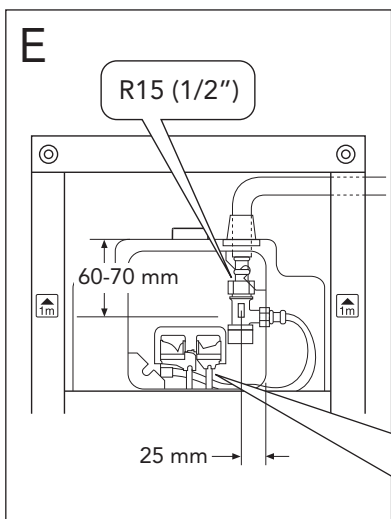

i SE
Provertryckning, max 10 bar.
Drifttryck 0,5-10 bar.