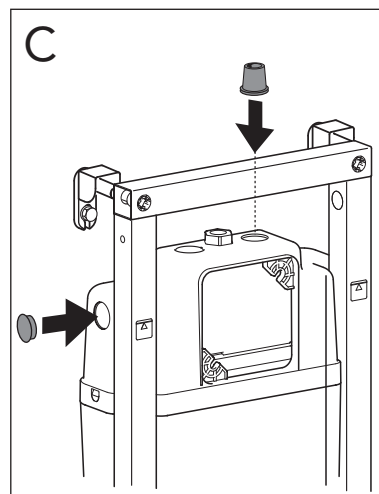

i SE
Provertryckning, max 10 bar.
Drifttryck 0,5-10 bar.