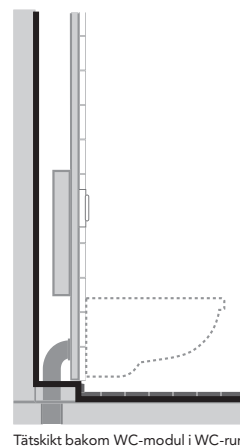

5

MAX 200 mm
MIN A/B/C

	Ø 90	Ø 110
A	140	140 mm
B	140	160 mm
C	140	140 mm

* SE. Enligt Branschregler, Säker vatteninstallation

Tätskikt bakom WC-modul i våtrum.

Tätskikt bakom WC-modul i WC-rum.

SE: Fixtur i golvavlopp ska monteras enligt VVS AMA och Branchregler: Säker vatteninstallation, aktuell version.