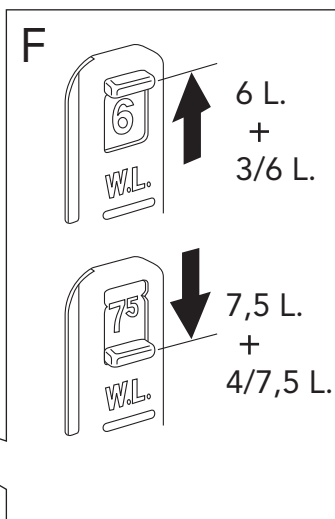

5

MAX 200 mm
MIN A/B/C

	Ø 90	Ø 110
A	140	140 mm
B	140	160 mm
C	140	140 mm

* SE. Enligt Branschregler, Säker vatteninstallation

Tätskikt bakom WC-modul i våtrum.

Tätskikt bakom WC-modul i WC-rum.

SE: Fixtur i golvavlopp ska monteras enligt VVS AMA och Branchregler: Säker vatteninstallation, aktuell version.

6

i SE
 Provertryckning, max 10 bar.
 Drifttryck 0,5-10 bar.

www.gustavsberg.com

DRIFT & SKÖTSEL
 DRIFT OG VEDLIGEHOLDELSE
 DRIFT OG VEDLIKEHOLD
 ASENNUS-, KÄYTTÖ- JA HOITO-OHJEET
 ASSEMBLY AND MAINTENANCE
 PAIGALDAMINE & HOOLDAMINE
 MONTĀŽA UN KOPŠANA
 MONTAVIMAS IR PRIEŽIŪRA