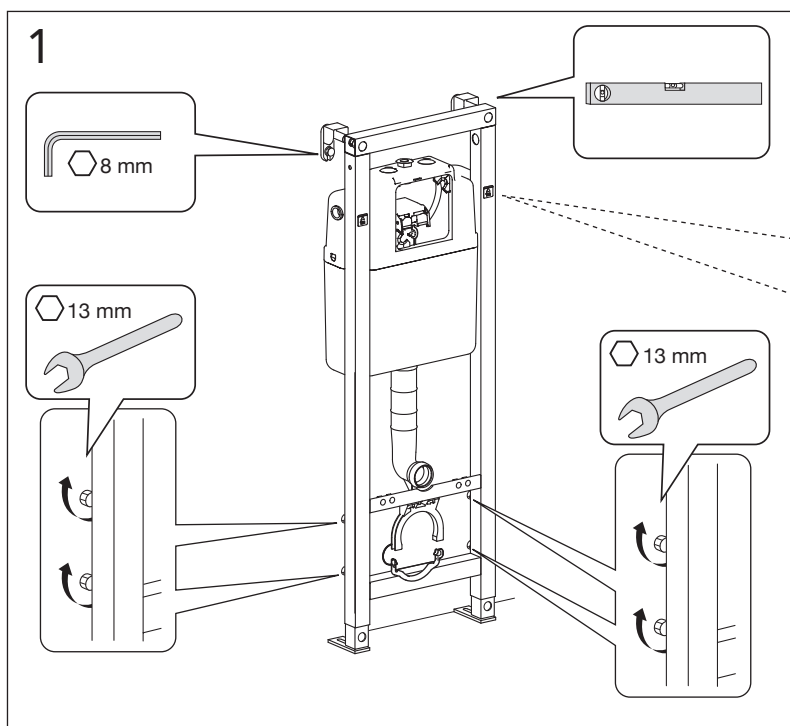

Accepterad
monteringsanvisning
2016:1

Art. nr GB1921102021 / GB1921102020