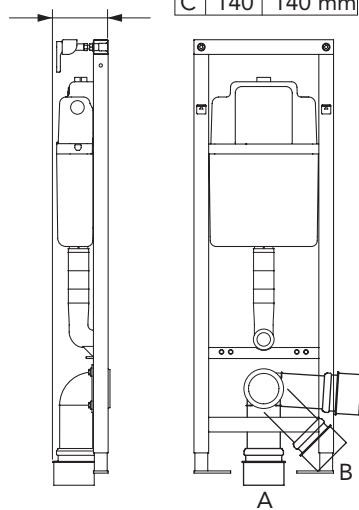

5

MAX 200 mm
MIN A/B/C

	Ø 90	Ø 110
A	140	140 mm
B	140	160 mm
C	140	140 mm

* SE. Enligt Branschregler, Säker vatteninstallation

Tätskikt bakom WC-modul i våtrum.

Tätskikt bakom WC-modul i WC-rum.

SE: Fixtur i golvavlopp ska monteras enligt VVS AMA och Branchregler: Säker vatteninstallation, aktuell version.