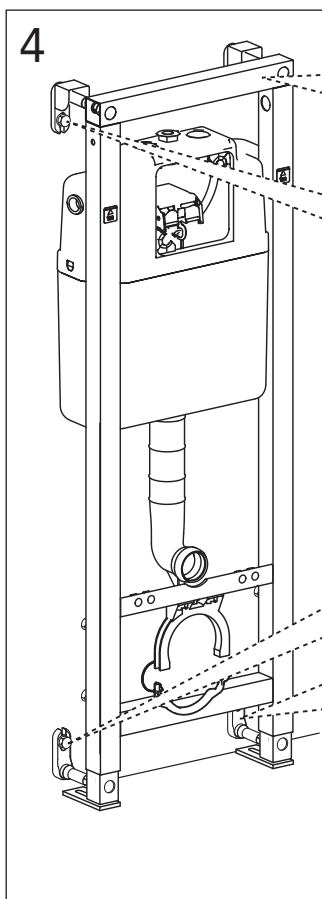

* SE. Enligt Branschregler, Säker Vatteninstallation

Infästning och tätning ska ske enligt Branschregler Säker Vatteninstallation

5

MAX 200 mm
MIN A/B/C

	Ø 90	Ø 110
A	140	140 mm
B	140	160 mm
C	140	140 mm

* SE. Enligt Branschregler, Säker vatteninstallation

SE: Fixtur i golvavlopp ska monteras enligt VVS AMA och Branchregler: Säker vatteninstallation, aktuell version.

6