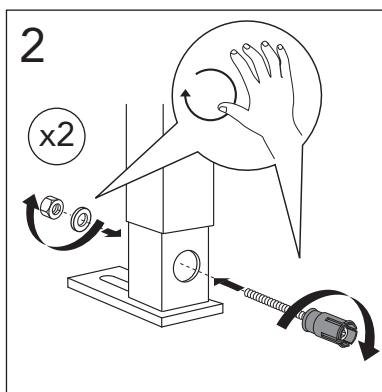

* SE. Enligt Branschregler, Säker Vatteninstallation

Infästning och tätning ska ske enligt Branschregler Säker Vatteninstallation

5

MAX 200 mm
MIN A/B/C

	Ø 90	Ø 110
A	140	140 mm
B	140	160 mm
C	140	140 mm

* SE. Enligt Branschregler, Säker vatteninstallation

SE: Fixtur i golvavlopp ska monteras enligt VVS AMA och Branchregler: Säker vatteninstallation, aktuell version.

6