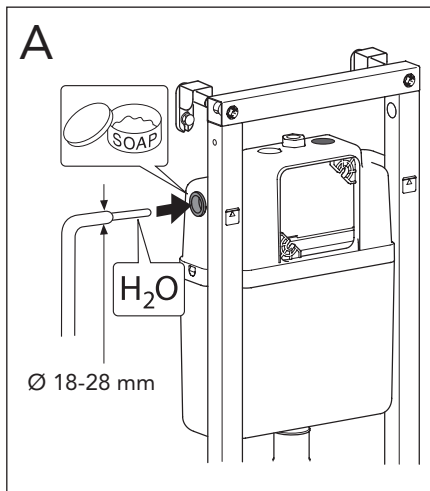

i SE
Provertryckning, max 10 bar.
Drifttryck 0,5-10 bar.