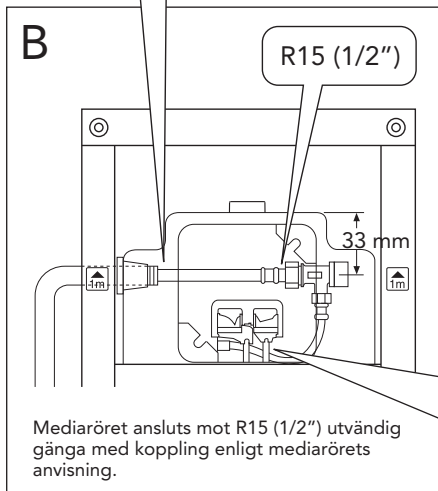

i SE
Provertryckning, max 10 bar.
Drifttryck 0,5-10 bar.