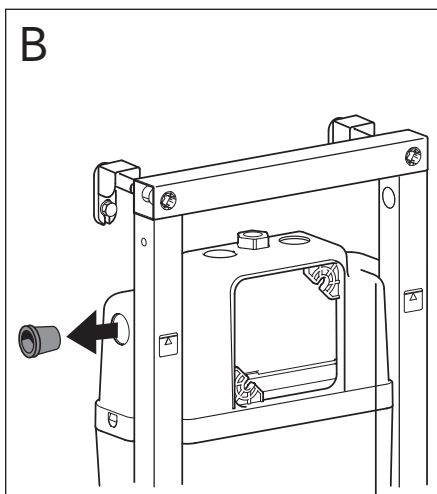

i SE
Provertryckning, max 10 bar.
Drifttryck 0,5-10 bar.