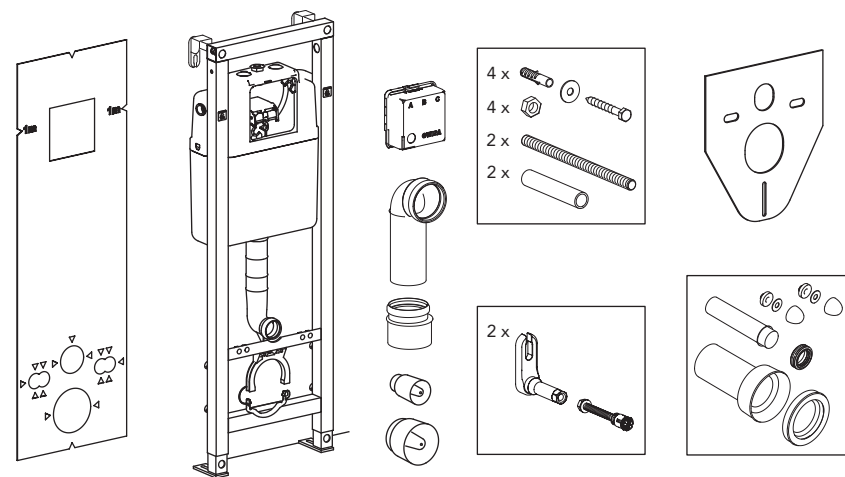

Accepterad
monteringsanvisning
2016:1

Art. nr GB1921102021 / GB1921102020

* SE. Enligt Branschregler, Säker Vatteninstallation

Infästning och tätning ska ske enligt Branschregler Säker Vatteninstallation

5

MAX 200 mm
MIN A/B/C

	Ø 90	Ø 110
A	140	140 mm
B	140	160 mm
C	140	140 mm

* SE. Enligt Branschregler, Säker vatteninstallation

Tätskikt bakom WC-modul i våtrum.

Tätskikt bakom WC-modul i WC-rum.

SE: Fixtur i golvavlopp ska monteras enligt VVS AMA och Branchregler: Säker vatteninstallation, aktuell version.