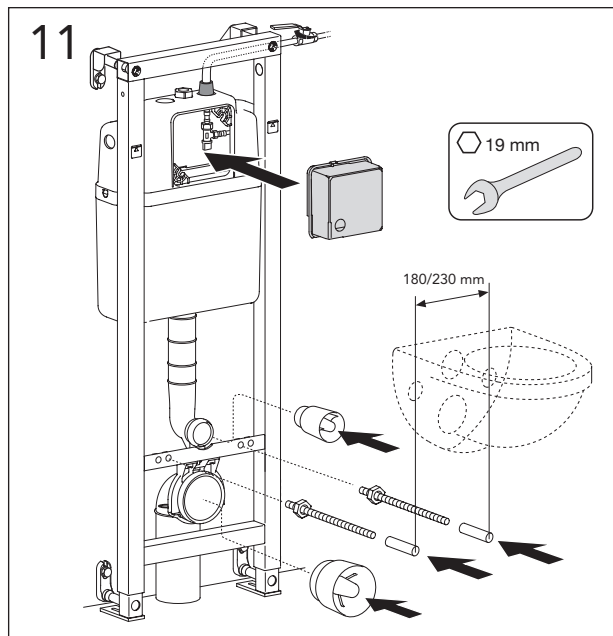

www.gustavsberg.com

DRIFT & SKÖTSEL
DRIFT OG VEDLIGEHOLDELSE
DRIFT OG VEDLIKEHOLD
ASENNUS-, KÄYTTÖ- JA HOITO-OHJEET
ASSEMBLY AND MAINTENANCE
PAIGALDAMINE & HOOLDAMINE
MONTĀŽA UN KOPŠANA
MONTAVIMAS IR PRIEŽIŪRA

A MEMBER OF THE
VILLEROY & BOCH GROUP

Sweden
Villeroy & Boch Gustavsberg AB
Box 400
134 29 Gustavsberg
Phone +46 8 570 391 00
info@gustavsberg.com

Norway
Villeroy & Boch Norge AS
Luhrtoppen 2
Postboks 13
1471 Lørenskog
Tlf. + 47 67 97 82 50
info.norway@gustavsberg.no

Estonia
Villeroy & Boch Gustavsberg Oy Eesti Filiaal
F. R. Faehlmanni 6
10125 Tallinn
Telefon + 372 646 0312
E-mail: info@gustavsberg.ee

Lithuania
Villeroy & Boch Gustavsberg Oy Filialas
Maironio 25-23,
Vilnius LT-01125
Tel.: +370 5 2460811
El.paštas: infolt@gustavsberg.com

Denmark
Villeroy & Boch Danmark A/S
Hvidsværmervej 165 G
2610 Rødovre
Tlf + 45 36 70 80 55
info@gustavsberg.dk

Suomi/Finland
Villeroy & Boch Gustavsberg Oy
Laippatie 14 b
00880 Helsinki
Puh 09 329 18 811
myynti@gustavsberg.com

Latvia
Villeroy&Boch Gustavsberg Oy parstavniceiba Latvija
Krasta iela 68 A
LV - 1019 Riga, Latvija
Tālrunis: +371 6724 5511
e-pasts: info.latvia@gustavsberg.com