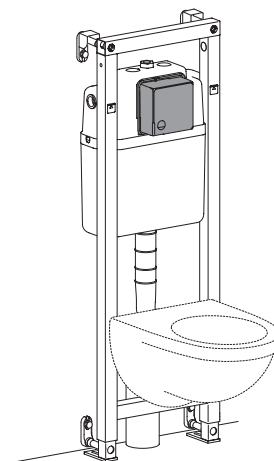

- SE MONTERINGSANVISNING TRIOMONT XS
- DK MONTERINGSVEJLEDNING TRIOMONT XS
- NO MONTERINGSANVISNING TRIOMONT XS
- FI ASENNUSOHJE; TRIOMONT XS
- GB INSTALLATION INSTRUCTION TRIOMONT XS
- EE PAIGALDUSJUHEND TRIOMONT XS
- LV UZSTĀDĪŠANAS TRIOMONT XS
- LT TRIOMONT XS MONTAVIMO INSTRUKCIJA

5

MAX 200 mm
MIN A/B/C

	Ø 90	Ø 110
A	140	140 mm
B	140	160 mm
C	140	140 mm

* SE. Enligt Branschregler, Säker vatteninstallation

Tätskikt bakom WC-modul i våtrum.

Tätskikt bakom WC-modul i WC-rum.

SE: Fixtur i golvavlopp ska monteras enligt VVS AMA och Branchregler: Säker vatteninstallation, aktuell version.