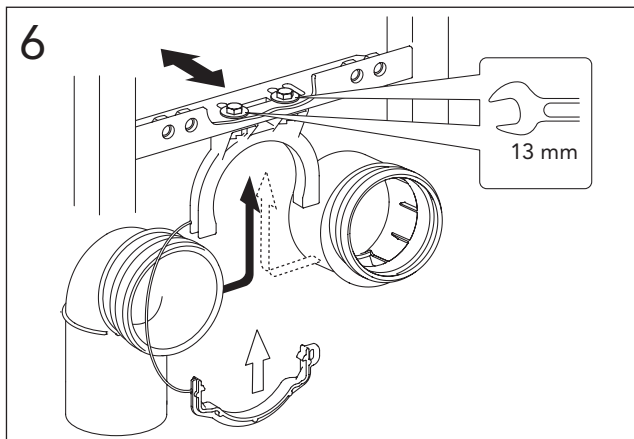

SE: Fixtur i golvavlopp ska monteras enligt VVS AMA och Branchregler: Säker vatteninstallation, aktuell version.

6