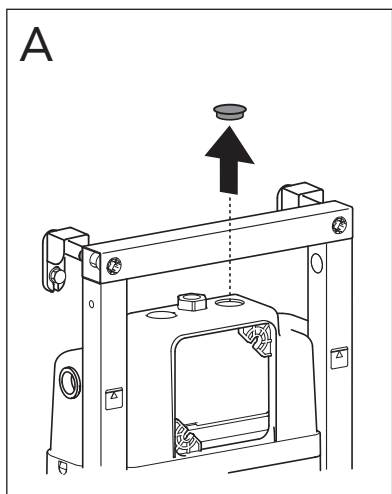

i SE
Provertryckning, max 10 bar.
Drifttryck 0,5-10 bar.