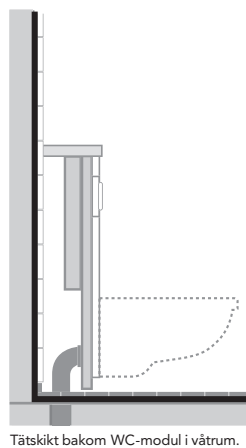

5

MAX 200 mm
MIN A/B/C

	Ø 90	Ø 110
A	140	140 mm
B	140	160 mm
C	140	140 mm

* SE. Enligt Branschregler, Säker vatteninstallation

Tätskikt bakom WC-modul i våtrum.

Tätskikt bakom WC-modul i WC-rum.

SE: Fixtur i golvavlopp ska monteras enligt VVS AMA och Branchregler: Säker vatteninstallation, aktuell version.