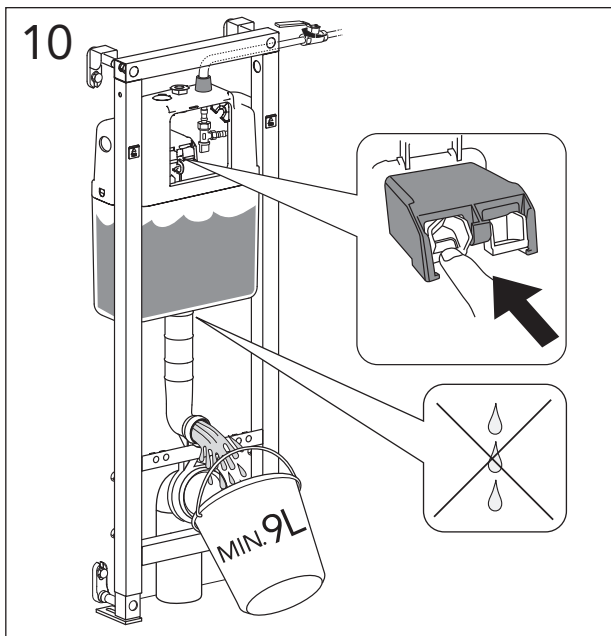

www.gustavsberg.com

DRIFT & SKÖTSEL
DRIFT OG VEDLIGEHOLDELSE
DRIFT OG VEDLIKEHOLD
ASENNUS-, KÄYTTÖ- JA HOITO-OHJEET
ASSEMBLY AND MAINTENANCE
PAIGALDAMINE & HOOLDAMINE
MONTĀŽA UN KOPŠANA
MONTAVIMAS IR PRIEŽIŪRA

A MEMBER OF THE
VILLEROY & BOCH GROUP

Sweden
Villeroy & Boch Gustavsberg AB
Box 400
134 29 Gustavsberg
Phone +46 8 570 391 00
info@gustavsberg.com

Norway
Villeroy & Boch Norge AS
Luhrtoppen 2
Postboks 13
1471 Lørenskog
Tlf. + 47 67 97 82 50
info.norway@gustavsberg.no

Estonia
Villeroy & Boch Gustavsberg Oy Eesti Filiaal
F. R. Faehlmanni 6
10125 Tallinn
Telefon + 372 646 0312
E-mail: info@gustavsberg.ee

Lithuania
Villeroy & Boch Gustavsberg Oy Filialas
Maironio 25-23,
Vilnius LT-01125
Tel.: +370 5 2460811
El.paštas: infolt@gustavsberg.com

Denmark
Villeroy & Boch Danmark A/S
Hvidsværmervej 165 G
2610 Rødovre
Tlf + 45 36 70 80 55
info@gustavsberg.dk

Suomi/Finland
Villeroy & Boch Gustavsberg Oy
Laippatie 14 b
00880 Helsinki
Puh 09 329 18 811
myynti@gustavsberg.com

Latvia
Villeroy&Boch Gustavsberg Oy parstavniceiba Latvija
Krasta iela 68 A
LV - 1019 Riga, Latvija
Tālrunis: +371 6724 5511
e-pasts: info.latvia@gustavsberg.com