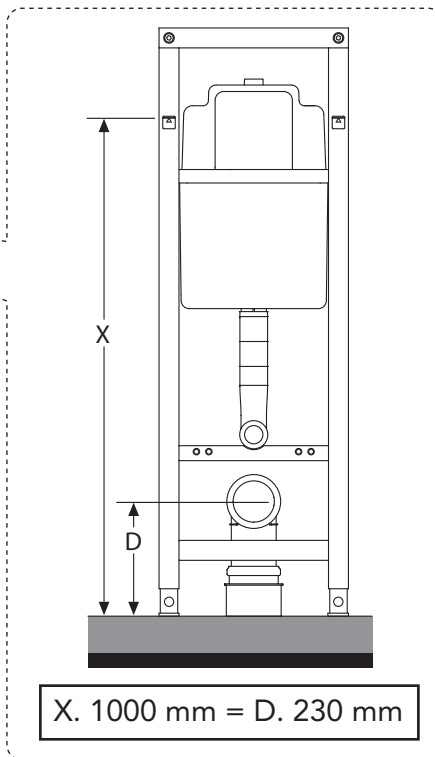

Accepterad
monteringsanvisning
2016:1

Art. nr GB1921102021 / GB1921102020