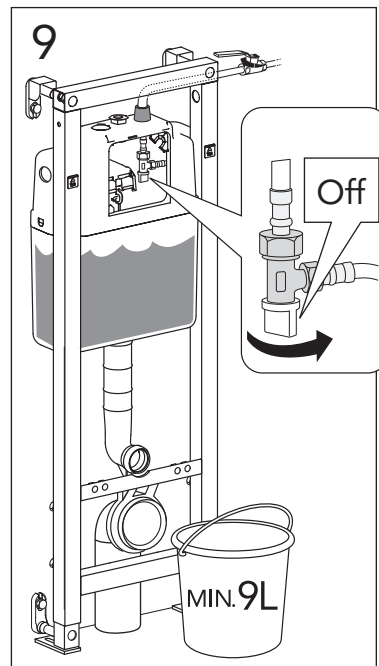

www.gustavsberg.com

DRIFT & SKÖTSEL
DRIFT OG VEDLIGEHOLDELSE
DRIFT OG VEDLIKEHOLD
ASENNUS-, KÄYTTÖ- JA HOITO-OHJEET
ASSEMBLY AND MAINTENANCE
PAIGALDAMINE & HOOLDAMINE
MONTĀŽA UN KOPŠANA
MONTAVIMAS IR PRIEŽIŪRA

A MEMBER OF THE
VILLEROY & BOCH GROUP

Sweden
Villeroy & Boch Gustavsberg AB
Box 400
134 29 Gustavsberg
Phone +46 8 570 391 00
info@gustavsberg.com

Norway
Villeroy & Boch Norge AS
Luhrtoppen 2
Postboks 13
1471 Lørenskog
Tlf. + 47 67 97 82 50
info.norway@gustavsberg.no

Estonia
Villeroy & Boch Gustavsberg Oy Eesti Filiaal
F. R. Faehlmanni 6
10125 Tallinn
Telefon + 372 646 0312
E-mail: info@gustavsberg.ee

Lithuania
Villeroy & Boch Gustavsberg Oy Filialas
Maironio 25-23,
Vilnius LT-01125
Tel.: +370 5 2460811
El.paštas: infolt@gustavsberg.com

Denmark
Villeroy & Boch Danmark A/S
Hvidsværmervej 165 G
2610 Rødovre
Tlf + 45 36 70 80 55
info@gustavsberg.dk

Suomi/Finland
Villeroy & Boch Gustavsberg Oy
Laippatie 14 b
00880 Helsinki
Puh 09 329 18 811
myynti@gustavsberg.com

Latvia
Villeroy&Boch Gustavsberg Oy parstavniceiba Latvija
Krasta iela 68 A
LV - 1019 Riga, Latvija
Tālrunis: +371 6724 5511
e-pasts: info.latvia@gustavsberg.com