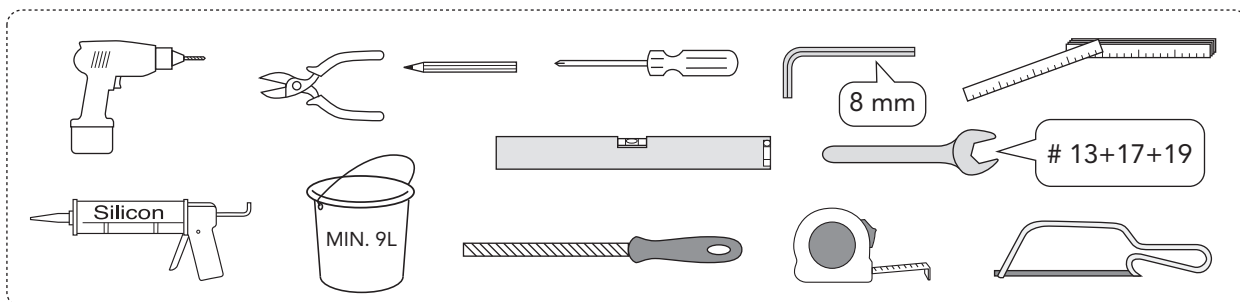

Accepterad
monteringsanvisning
2016:1

Art. nr GB1921102021 / GB1921102020

* SE. Enligt Branschregler, Säker Vatteninstallation

Infästning och tätning ska ske enligt Branschregler Säker Vatteninstallation

5

MAX 200 mm
MIN A/B/C

	Ø 90	Ø 110
A	140	140 mm
B	140	160 mm
C	140	140 mm

* SE. Enligt Branschregler, Säker vatteninstallation

Tätskikt bakom WC-modul i våtrum.

Tätskikt bakom WC-modul i WC-rum.

SE: Fixtur i golvavlopp ska monteras enligt VVS AMA och Branchregler: Säker vatteninstallation, aktuell version.