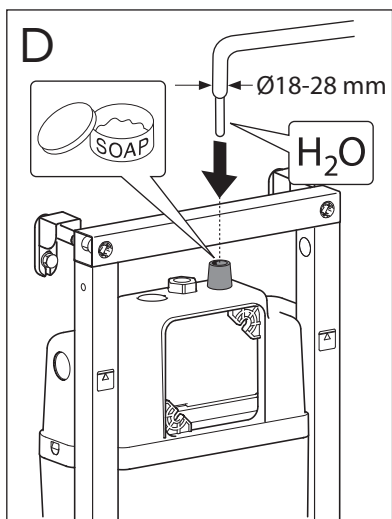

i SE
Provertryckning, max 10 bar.
Drifttryck 0,5-10 bar.