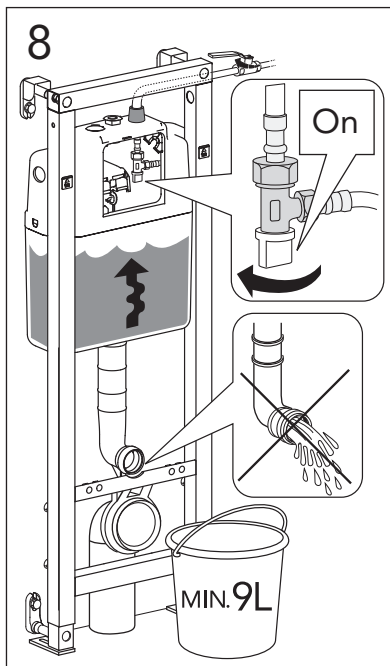

www.gustavsberg.com

DRIFT & SKÖTSEL
DRIFT OG VEDLIGEHOLDELSE
DRIFT OG VEDLIKEHOLD
ASENNUS-, KÄYTTÖ- JA HOITO-OHJEET
ASSEMBLY AND MAINTENANCE
PAIGALDAMINE & HOOLDAMINE
MONTĀŽA UN KOPŠANA
MONTAVIMAS IR PRIEŽIŪRA

A MEMBER OF THE
VILLEROY & BOCH GROUP

Sweden
Villeroy & Boch Gustavsberg AB
Box 400
134 29 Gustavsberg
Phone +46 8 570 391 00
info@gustavsberg.com

Norway
Villeroy & Boch Norge AS
Luhrtoppen 2
Postboks 13
1471 Lørenskog
Tlf. + 47 67 97 82 50
info.norway@gustavsberg.no

Estonia
Villeroy & Boch Gustavsberg Oy Eesti Filiaal
F. R. Faehlmanni 6
10125 Tallinn
Telefon + 372 646 0312
E-mail: info@gustavsberg.ee

Lithuania
Villeroy & Boch Gustavsberg Oy Filialas
Maironio 25-23,
Vilnius LT-01125
Tel.: +370 5 2460811
El.paštas: infolt@gustavsberg.com

Denmark
Villeroy & Boch Danmark A/S
Hvidsværmervej 165 G
2610 Rødovre
Tlf + 45 36 70 80 55
info@gustavsberg.dk

Suomi/Finland
Villeroy & Boch Gustavsberg Oy
Laippatie 14 b
00880 Helsinki
Puh 09 329 18 811
myynti@gustavsberg.com

Latvia
Villeroy&Boch Gustavsberg Oy parstavniceiba Latvija
Krasta iela 68 A
LV - 1019 Riga, Latvija
Tālrunis: +371 6724 5511
e-pasts: info.latvia@gustavsberg.com