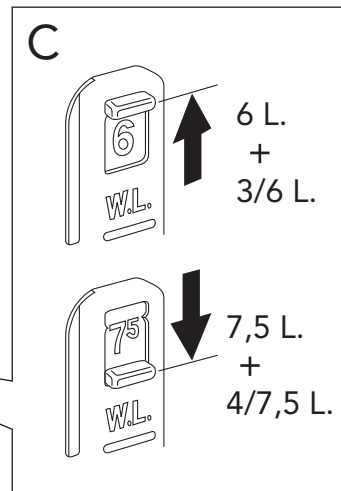

5

MAX 200 mm
MIN A/B/C

	Ø 90	Ø 110
A	140	140 mm
B	140	160 mm
C	140	140 mm

* SE. Enligt Branschregler, Säker vatteninstallation

Tätskikt bakom WC-modul i våtrum.

Tätskikt bakom WC-modul i WC-rum.

SE: Fixtur i golvavlopp ska monteras enligt VVS AMA och Branchregler: Säker vatteninstallation, aktuell version.

6

i SE
 Provertryckning, max 10 bar.
 Drifttryck 0,5-10 bar.

www.gustavsberg.com

DRIFT & SKÖTSEL
 DRIFT OG VEDLIGEHOLDELSE
 DRIFT OG VEDLIKEHOLD
 ASENNUS-, KÄYTTÖ- JA HOITO-OHJEET
 ASSEMBLY AND MAINTENANCE
 PAIGALDAMINE & HOOLDAMINE
 MONTĀŽA UN KOPŠANA
 MONTAVIMAS IR PRIEŽIŪRA