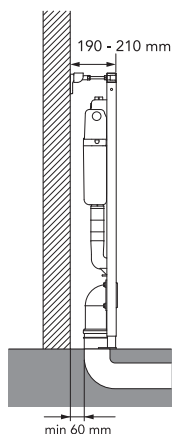

5

MAX 200 mm
MIN A/B/C

	Ø 90	Ø 110
A	140	140 mm
B	140	160 mm
C	140	140 mm

* SE. Enligt Branschregler, Säker vatteninstallation

Tätskikt bakom WC-modul i våtrum.

Tätskikt bakom WC-modul i WC-rum.

SE: Fixtur i golvavlopp ska monteras enligt VVS AMA och Branchregler: Säker vatteninstallation, aktuell version.