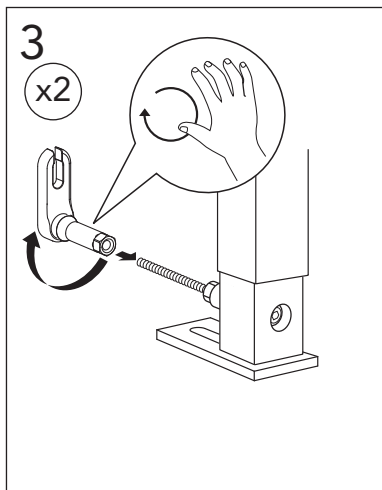

* SE. Enligt Branschregler, Säker Vatteninstallation

Infästning och tätning ska ske enligt Branschregler Säker Vatteninstallation

5

MAX 200 mm
MIN A/B/C

	Ø 90	Ø 110
A	140	140 mm
B	140	160 mm
C	140	140 mm

* SE. Enligt Branschregler, Säker vatteninstallation

SE: Fixtur i golvavlopp ska monteras enligt VVS AMA och Branchregler: Säker vatteninstallation, aktuell version.

6