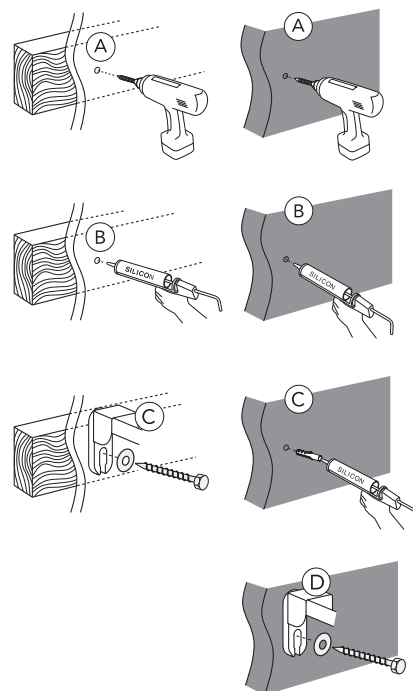

5

MAX 200 mm
MIN A/B/C

	Ø 90	Ø 110
A	140	140 mm
B	140	160 mm
C	140	140 mm

* SE. Enligt Branschregler, Säker vatteninstallation

Tätskikt bakom WC-modul i våtrum.

Tätskikt bakom WC-modul i WC-rum.

SE: Fixtur i golvavlopp ska monteras enligt VVS AMA och Branchregler: Säker vatteninstallation, aktuell version.