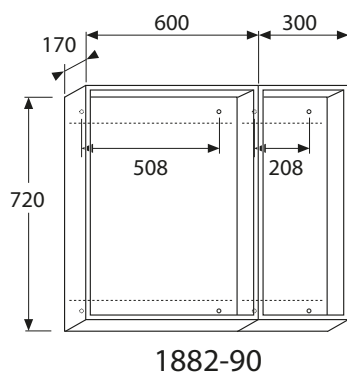

LOGIC
1882-90