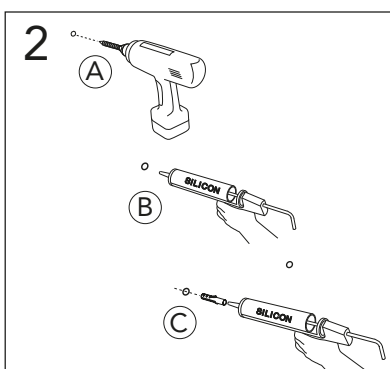

LOGIC
1882-90