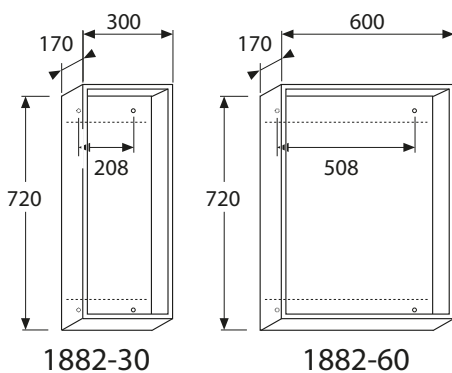

LOGIC
1882-30
1882-60