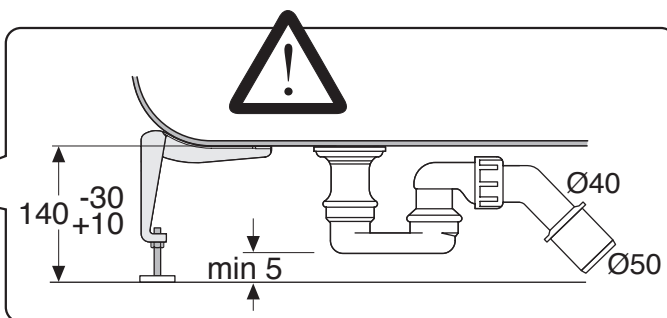

- SE MONTERINGSANVISNING INBYGGNADSBADKAR
 DK MONTERINGSVEJLEDNING INDMURINGSBADEKAR
 NO MONTERINGSVEILEDNING INNBYGGINGSBADEKAR
 FI ASENNUSOHJE, UPOTETTAVAT AMMEET
 GB INSTALLATION INSTRUCTION BUILT IN BATH
 EE SISSEHITATAVA VANNI PAIGALDUSJUHEND
 LV MONTĀŽAS INSTRUKCIJA IEBŪVĒJAMAI VANNAI
 LT ĮMONTUOJAMOS VONIOS MONTAVIMO INSTRUKCIJA
 RU инструкция по установке ванны
 CZ NÁVOD K INSTALACI VESTAVĚNÉ VANY
 SK NÁVOD NA INŠTALÁCIU VSTAVANEJ VANE