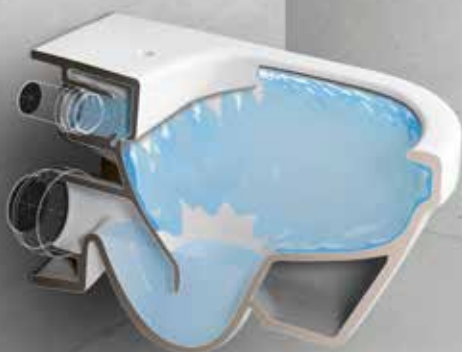

GUSTAVSBERG/ HYGIENIC FLUSH

NYA GENERATIONENS SMARTA TOALETTER

GUSTAVSBERG /
SMARTARE BADRUM

HYGIENIC FLUSH

ENKLARE RENT MED
SMARTARE SPOLNING

REVOLUTIONERANDE SPOLTEKNIK

Hygienic Flush ger optimal hygien vid varje spolning. Den innovativa designen med öppen spolkant eliminerar alla smutsfällor. Den smarta spolningen gör effektivt rent ända upp till den tunna, lättstädade hygienlisten och minimerar samtidigt behovet av starka rengöringsmedel.