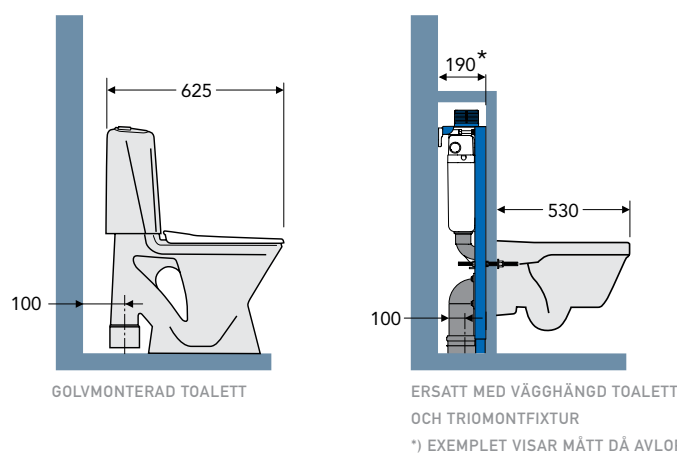

TRIOMONT ÄR DEN ENKLASTE VÄGEN TILL EN VÄGGHÄNGD TOALETT

Triomont är ett enkelt och flexibelt system från Gustavsberg för installation av vägghängda toaletter, tvättställ och bidéer. Konstruktionen och allt material håller högsta kvalitet och uppfyller högsta testkrav på belastning, 400 kg. Du behöver med andra ord inte oroa dig för om konstruktionen ska hålla. Triomontfixturen passar de allra flesta badrum och gör att du undviker stora och kostsamma ombyggnader och kan dessutom använda hörn och små utrymmen. Det enda du egentligen behöver är ett djup på 14 cm, vilket är den golvyta som fixturen kräver. Den tar alltså inte mer plats än din golvstående toalett.

Ladda ner broschyren om Triomont från Gustavsberg.se för mer information.