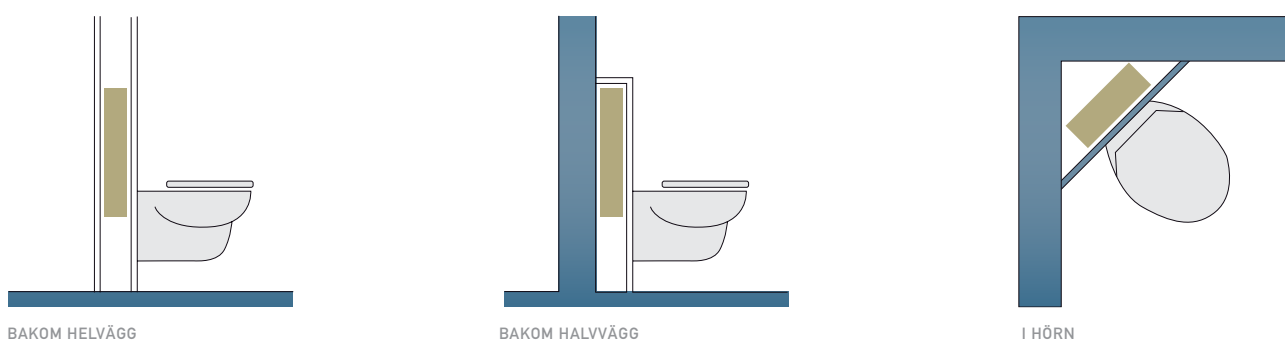

TRE INSTALLATIONSVARIANTER AV TRIOMONT