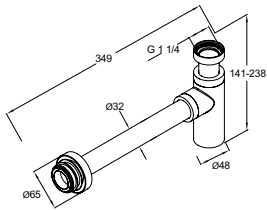

Vattenlås väggmodell

Krom
Matt svart
Borstad mässing

ART-nr	RSK-nr	PRIS*
GB41109938	807 48 76	1 160 kr
GB41109938 53	807 48 77	1 160 kr
GB41109938 24	807 48 78	1 658 kr