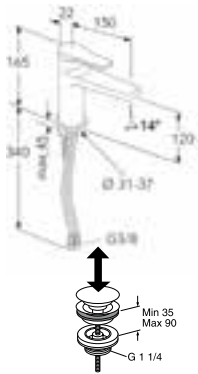

Epic tvättställsblandare

Krom
Matt svart
Borstad mässing

TILLBEHÖR

Push-down ventil krom
Push-down ventil matt svart
Push-down ventil borstad mässing

ART-nr	RSK-nr	PRIS*
GB41219951	827 82 18	2 072 kr
GB41219951 53	827 82 20	2 769 kr
GB41219951 24	827 82 19	4 178 kr
GB41636575 01	857 34 63	494 kr
GB41636575 53	856 00 73	795 kr
GB41636575 24	856 00 72	795 kr