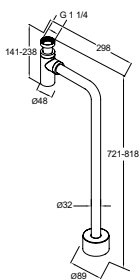

ART-nr	RSK-nr	PRIS*
GB41109938	807 48 76	1 160 kr
GB41109938 53	807 48 77	1 160 kr
GB41109938 24	807 48 78	1 658 kr

Vattenlås golvmmodell

Krom
Matt svart
Borstad mässing

ART-nr	RSK-nr	PRIS*
GB41109939	807 48 79	1 393 kr
GB41109939 53	807 48 80	1 393 kr
GB41109939 24	807 48 81	1 890 kr