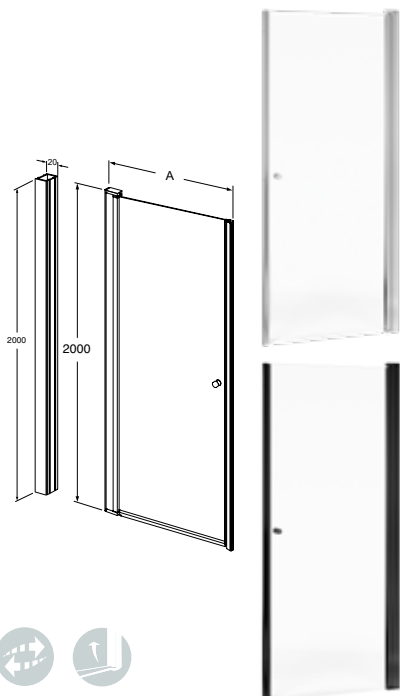

SQUARE DUSCHDÖRRAR FÖR NISCHMONTAGE

- Vändbara för höger/vänstermontage
- Förmonterade dörrprofiler ger enkelt och snabbt montage
- Härdat säkerhetsglas 6 mm
- Blankpolerade eller mattsvartanodiserade aluminiumprofiler och dörrgrepp
- Stigargångjärn lyfter dörren 5 mm vid öppning
- Ställbar, väggprofil 25 mm, vilket ger en rak dusch även vid lutande väggar
- Öppningsbar 180 grader
- Breddningsprofil 20 mm som tillval
- Utrymme för håltagning för utanpåliggande rör i duschdörrens gångjärnssida

BLANKPOLERADE PROFILER

	A = breddmått/ställbarhet i mm	ART-nr	RSK-nr	PRIS*
Square duschdörr för nisch, 80 Består av:	796–826 mm Square duschdörr, 80 med magnetlist och dörrgrepp Square nischprofil	GB51SRDR80NICR GB51SRDR80CR GB51ACCPROF	 7381653 7403458	5 236 kr 4 170 kr 1 068 kr
Square duschdörr för nisch, 90 Består av:	896–926 mm Square duschdörr, 90 med magnetlist och dörrgrepp Square nischprofil	GB51SRDR90NICR GB51SRDR90CR GB51ACCPROF	 7381654 7403458	5 236 kr 4 170 kr 1 068 kr
Square duschdörr för nisch, 100 Består av:	996–1026 mm Square duschdörr, 100 med magnetlist och dörrgrepp Square nischprofil	GB51SRDR10NICR GB51SRDR10CR GB51ACCPROF	 7381655 7403458	5 535 kr 4 468 kr 1 068 kr
Tillval: Breddningsprofil	Ger extra justering av breddmått med 20 mm. Möjligt att montera på höger eller vänster sida.	GB51ACCEXT	7403470	471 kr

MATTSVARTA PROFILER

Square duschdörr för nisch, 80 Består av:	796–826 mm Square duschdörr, 80 med magnetlist och dörrgrepp Square nischprofil	GB51SRDR80NIBL GB51SRDR80BL GB51ACCPROFBL	7304259 7304235 7403564	7 200 kr 4 675 kr 1 200 kr
Square duschdörr för nisch, 90 Består av:	896–926 mm Square duschdörr, 90 med magnetlist och dörrgrepp Square nischprofil	GB51SRDR90NIBL GB51SRDR90BL GB51ACCPROFBL	7304260 7304236 7403564	7 800 kr 4 860 kr 1 200 kr
Square duschdörr för nisch, 100 Består av:	996–1026 mm Square duschdörr, 100 med magnetlist och dörrgrepp Square nischprofil	GB51SRDR10NIBL GB51SRDR10BL GB51ACCPROFBL	7304261 7304237 7403564	8 400 kr 5 600 kr 1 200 kr
Tillval: Breddningsprofil	Ger extra justering av breddmått med 20 mm. Möjligt att montera på höger eller vänster sida.	GB51ACCEXPBL	7403565	800 kr

SQUARE VIKDÖRRAR FÖR NISCHMONTAGE

- Vikbar dörr som tar mindre plats
- Kan med fördel användas även där det är begränsat utrymme
- Ej vändbara dörrar, välj bland modellerna vilken dörr som skall sitta till höger respektive vänster
- Förmonterade dörrprofiler ger enkelt och snabbt montage
- Härdat säkerhetsglas 6 mm
- Blankpolerade profiler, med dörrgreppet integrerat i glaset
- Stigargångjärn lyfter dörren 5 mm vid öppning
- Ställbar, väggprofil 25 mm, vilket ger en rak dusch även vid lutande väggar
- Öppningsbar 180 grader
- Breddningsprofil 20 mm, som tillval
- En mer hygienisk och lättstädad dusch utan golvprofiler
- Utrymme för håltagning för utanpåliggande rör