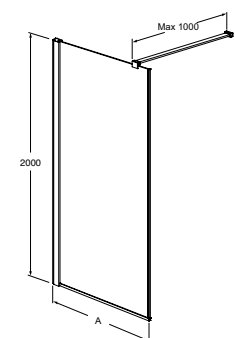

SQUARE DUSCHVÄGG

- Vändbar för höger/vänstermontage
- Härdat säkerhetsglas 6 mm
- Blankpolerade eller mattsvartanodiserad aluminiumprofil och väggstag
- Ställbar väggprofil 20 mm, vilket ger en rak dusch även vid lutande väggar

- Stag, maxlängd 1000 mm ingår i leveransen och kan användas som draperistång. Som tillval finns extra långt stag, max 1400 mm. Går att kapa till önskad längd.
- Utrymme för håltagning för utanpåliggande rör

BLANKPOLERADE PROFILER

	A = breddmått/ställbarhet i mm	ART-nr	RSK-nr	PRIS*
Square duschvägg, 80	792–812 mm	GB51SRWL80CR	7377075	3 930 kr
Square duschvägg, 90	892–912 mm	GB51SRWL90CR	7377076	4 285 kr
Square duschvägg, 100	992–1012 mm	GB51SRWL10CR	7377077	4 406 kr
Tillval:				
Magnetlist	För kombination med Square duschdörr i valfri storlek	GB51ACCWLMAG	7403468	351 kr
Extra långt stag, 1400 mm	Ett längre stag ger större öppning	GB51ACCWLB14CR		1 790 kr

MATTSVARTA PROFILER

	A = breddmått/ställbarhet i mm	ART-nr	RSK-nr	PRIS*
Square duschvägg, 80	792–812 mm	GB51SRWL80BL	7310447	3 638 kr
Square duschvägg, 90	892–912 mm	GB51SRWL90BL	7310448	4 033 kr
Square duschvägg, 100	992–1012 mm	GB51SRWL10BL	7310449	4 370 kr
Tillval:				
Magnetlist	För kombination med Square duschdörr i valfri storlek	GB51ACCWLMAGBL	7403566	450 kr
Extra långt stag, 1400 mm	Ett längre stag ger större öppning	GB51ACCWLB14BL		1 790 kr

SQUARE DUSCHVÄGG

- Vändbar för höger/vänstermontage
- Härdat säkerhetsglas 6 mm
- Mattsvartanodiserad aluminium i profiler och väggstag
- Spröjs på utsidan av glaset för enklare rengöring
- Ställbar väggprofil 10 mm, vilket ger en rak dusch även vid

lutande väggar

- Stag, maxlängd 1200 mm ingår i leveransen och kan användas som draperistång. Som tillval finns extra långt stag, max 1400 mm. Båda är kapbara.
- Ej utrymme för håltagning för utanpåliggande rör

MATTSVARTA PROFILER

	A = breddmått/ställbarhet i mm	ART-nr	RSK-nr	PRIS*
Square duschvägg, 80	780–790 mm	GB51SRWL80HBL	7377112	5 359 kr
Square duschvägg, 90	880–890 mm	GB51SRWL90HBL	7377113	5 955 kr
Square duschvägg, 100	980–990 mm	GB51SRWL10HBL	7377114	6 551 kr
Square duschvägg, 120	1180–1190 mm	GB51SRWL12HBL	7377115	7 146 kr
Square duschvägg, 140	1380–1390 mm	GB51SRWL14HBL	7377116	7 744 kr
Tillval:				
Extra långt stag, 1400 mm	Ett längre stag ger större öppning	GB51ACCWLB14BL		1 790 kr
Extra stag, 1200 mm	Behövs för placering fritt mot vägg	GB59SESP0020		525 kr

Detaljerade måttskisser på varje storlek finns på www.gustavsberg.se.