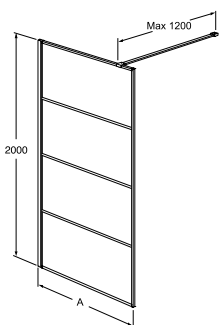

*Samtliga priser är rekommenderade cirkapriser inklusive moms.

För exakta prisuppgifter – kontakta din återförsäljare. Vi reserverar oss för sortimentändringar, prishöjningar och eventuella tryckfel. Vid viktiga beslut kontrollera i förväg.