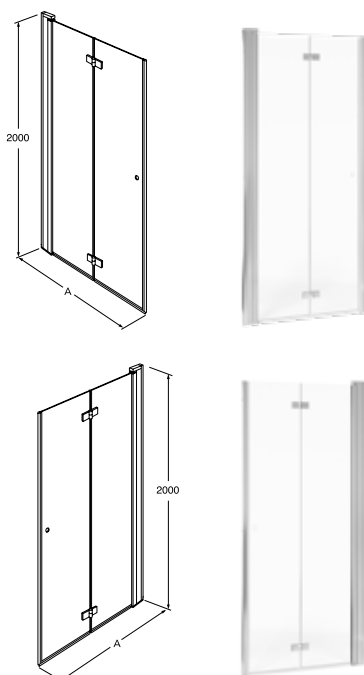

BLANKPOLERADE PROFILER, VÄNSTERHÄNGD DÖRR

	A = breddmått/ställbarhet i mm	ART-nr	RSK-nr	PRIS*
Square vikdörr för nisch, 80 Består av:	802–827 mm Square duschdörr, 80 med magnetlist Square nischprofil	GB51SRFD80NILCR GB51SRFD80LCR GB51ACCPROF	7304271 7304241 7403458	8 318 kr 7 250 kr 1 068 kr
Square vikdörr för nisch, 90 Består av:	902–927 mm Square duschdörr, 90 med magnetlist Square nischprofil	GB51SRFD90NILCR GB51SRFD90LCR GB51ACCPROF	7304272 7304242 7403458	8 693 kr 7 625 kr 1 068 kr
Square vikdörr för nisch, 100 Består av:	1002–1027 mm Square duschdörr, 100 med magnetlist Square nischprofil	GB51SRFD10NILCR GB51SRFD10LCR GB51ACCPROF	7304273 7304243 7403458	9 068 kr 8 000 kr 1 068 kr
Tillval: Breddningsprofil	Ger extra justering av breddmått med 20 mm. Monteras på höger eller vänster sida.	GB51ACCEXT	7403470	471 kr

BLANKPOLERADE PROFILER, HÖGERHÄNGD DÖRR

Square vikdörr för nisch, 80 Består av:	802–827 mm Square duschdörr, 80 med magnetlist Square nischprofil	GB51SRFD80NIRCR GB51SRFD80RCR GB51ACCPROF	7304274 7304244 7403458	8 318 kr 7 250 kr 1 068 kr
Square vikdörr för nisch, 90 Består av:	902–927 mm Square duschdörr, 90 med magnetlist Square nischprofil	GB51SRFD90NIRCR GB51SRFD90RCR GB51ACCPROF	7304275 7304245 7403458	8 693 kr 7 625 kr 1 068 kr
Square vikdörr för nisch, 100 Består av:	1002–1027 mm Square duschdörr, 100 med magnetlist Square nischprofil	GB51SRFD10NIRCR GB51SRFD10RCR GB51ACCPROF	7304276 7304246 7403458	9 068 kr 8 000 kr 1 068 kr
Tillval: Breddningsprofil	Ger extra justering av breddmått med 20 mm. Monteras på höger sida.	GB51ACCEXT	7403470	471 kr