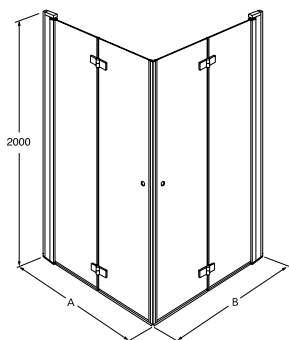

- Stigargångjärn lyfter dörren 5 mm vid öppning
- Ställbar, väggprofil 20 mm, vilket ger en rak dusch även vid lutande väggar
- Öppningsbar 180 grader
- Oliksidiga måttkombinationer möjliga
- Breddningsprofil 20 mm, som tillval
- En mer hygienisk och lättstädad dusch utan golvprofiler
- Utrymme för håltagning för utanpåliggande rör