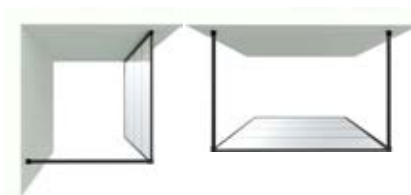

Square duschvägg monterad i hörn eller fritt mot fast bakvägg.

Möjliga mått*)

80 cm	90 cm	100 cm
120 cm	140 cm