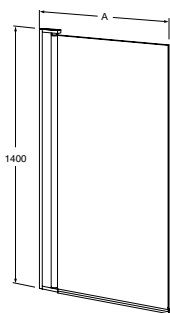

BLANKPOLERADE PROFILER

	A = breddmått/ställbarhet i mm	ART-nr	RSK-nr	PRIS*
Square badkarsdörr, 70	690-710 mm	GB51SRBD70CR	7381659	3 571 kr
Square badkarsdörr, 80	790-810 mm	GB51SRBD80CR	7381660	3 810 kr

Detaljerade måttskisser på varje storlek finns på www.gustavsberg.se

*Samtliga priser är rekommenderade cirkapriser inklusive moms.
För exakta prisuppgifter – kontakta din återförsäljare. Vi reserverar oss för sortimentändringar, prishöjningar och eventuella tryckfel. Vid viktiga beslut kontrollera i förväg.