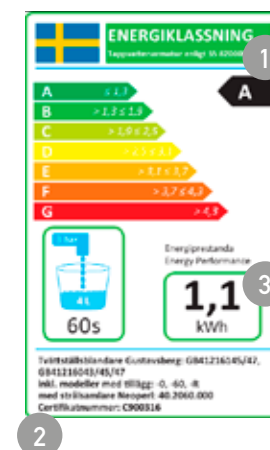

ENERGIKLASS A OCH B

Titta först efter vilken energiklass blandaren har fått, jämför därefter blandarens energiprestanda och antalet sekunder det tar att fylla upp ett kärl med 4 liter vatten. Båda värdena ska vara så låga som möjligt. För att få energiklass A får energiprestandan vara högst 1.6 kWh.

1. ENERGIKLASS
2. TIDEN DET TAR ATT FYLLA ETT KÄRL MED 4 LITER VATTEN
3. ENERGIPRESTANDA. VÄRDET TAS FRAM VIA OLIKA TESTER PÅ T.EX. FLÖDE, BLANDVATTENTEMPERATUR, SPLOTTID OCH SPÄKINSTÄLLNINGAR.