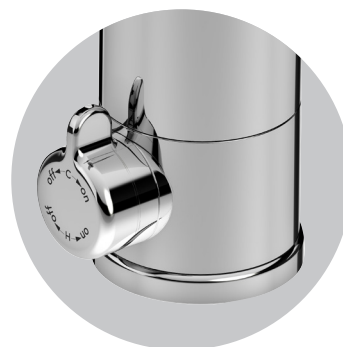

FINNES OGSÅ MED AVSTENGNING FOR OPPVASKMASKIN

SMARTE FUNKSJONER

Alle blandebatterier i Nordic³ er utstyrt med smarte funksjoner som gjør din hverdag mer behagelig og sikker, samtidig som du sparer både miljø og penger. Les mer om smarte funksjoner på neste side.