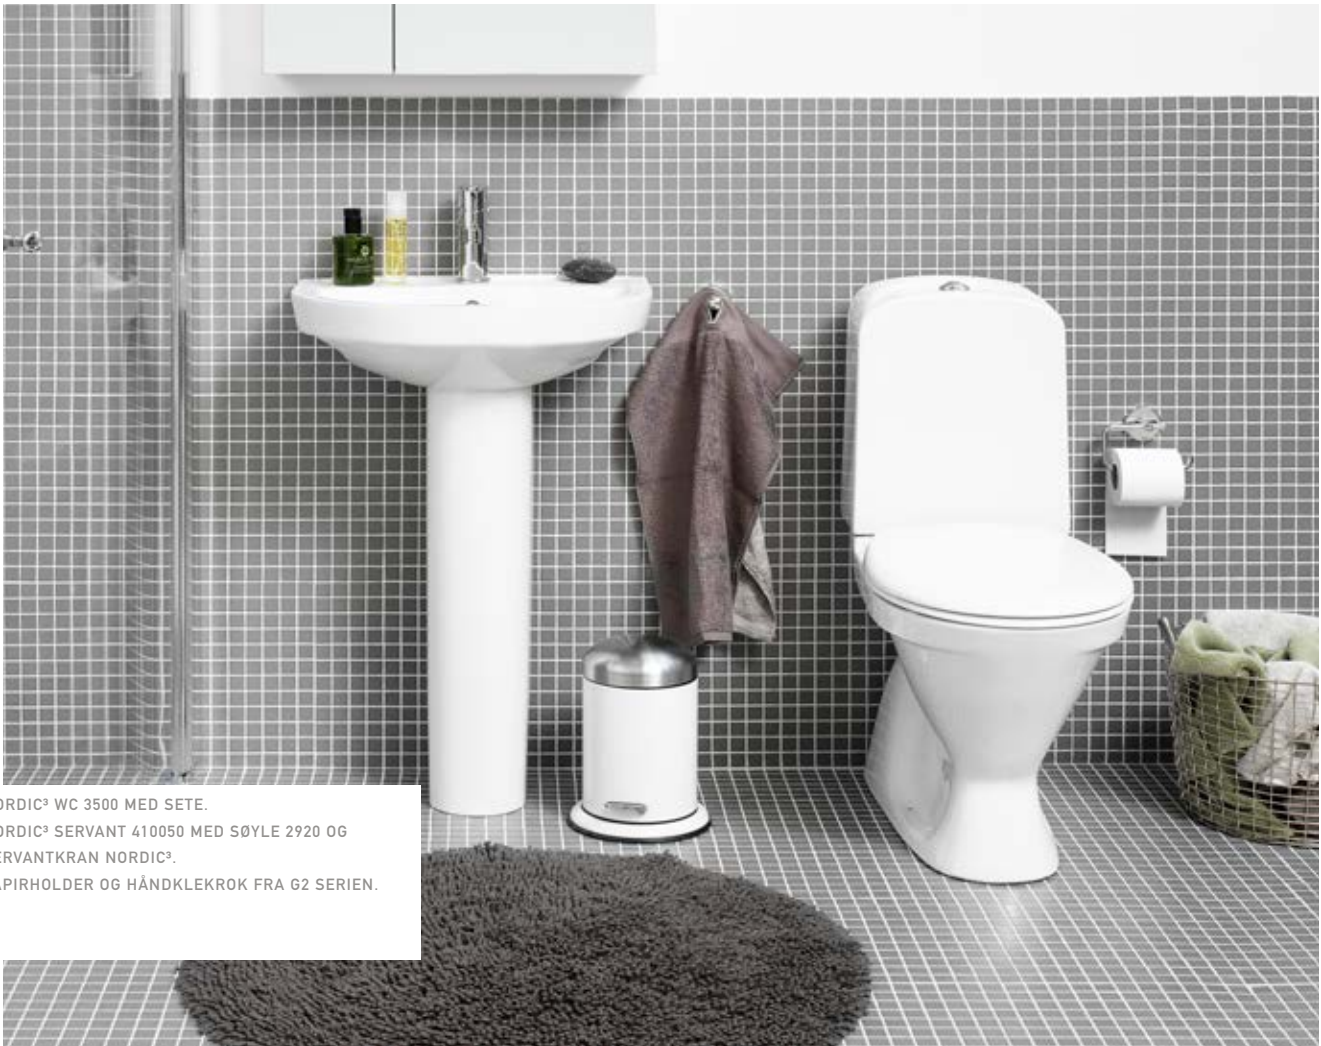

SMARTERE
BADEROM

NORDIC³

KOMPLETT BADEROMSSERIE

KLOSETT OG SERVANT

Nordic³ er en funksjonell og prisvennlig baderomsserie som passer i de fleste baderom. Serien består av gulvklosetter og veggskål, servanter i to størrelser og søyler. Alt produsert i hygienisk, holdbart og tettsitret sanitærporselen.

Klosettene er glasert under spylekanten for enklere rengjøring og bedre hygiene. Servanten kan monteres på bolt eller konsoll.

Nordic³ er skapt for din hverdag med Gustavsbergs tradisjoner og kvalitet.