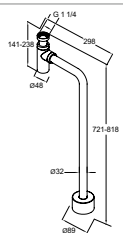

### Vannlås for veggtilkobling

Krom  
Matt sort  
Børstet messing

ART-nr.

NRF-nr.

PRIS\*

GB41109938	7031778	1 067 NOK
GB41109938 53	7031779	1 067 NOK
GB41109938 24	7031781	1 525 NOK