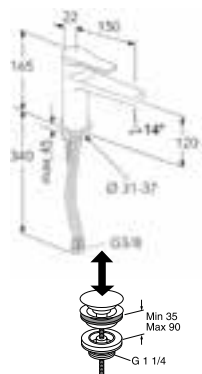

EPIC SERVANTKRAN

- Kran i moderne design
- Eco-flow for vann- og energieffektivisering
- Soft move, keramsik pakke med myk og presis drift (keramisk pakke med mjuk och precis manövrering)
- Justerbar makstemperatur for økt skåldingsbeskyttelse
- Typegodkjent fleksibel vann tilkopling for enklere montering
- Finnes i flere farger

Epic servantkran

Krom
Matt sort
Børstet messing

TILBEHØR

Push-down ventil
Push-down ventil matt sort
Push-down ventil børstet messing

ART-nr.

NRF-nr.

PRIS*

GB41219951	4340412	1 525 NOK
GB41219951 53	4340414	2 037 NOK
GB41219951 24	4340413	3 074 NOK

GB41636575 01	7031029	500 NOK
GB41636575 53	7031759	695 NOK
GB41636575 24	7031758	695 NOK

VANNLÅS TIL SERVANT

- Eksklusiv design
- Justerbar i høyde og dybde
- Passer til de fleste baderomsseriene
- Laget av messing
- Fåes i flere fargealternativer