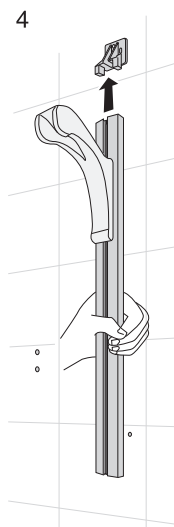

## Installation Mounting

Sweden  
 Villeroy & Boch Gustavsberg AB  
 Box 400  
 134 29 Gustavsberg  
 Phone +46 8 570 391 00  
 Fax +46 8 570 320 36  
 info@gustavsberg.com

Denmark  
 Villeroy & Boch Danmark A/S  
 Vallensbækvej 26-28  
 2605 Brøndby  
 Puh + 45 36 70 80 55  
 Fax + 45 36 72 08 05  
 info@gustavsberg.dk