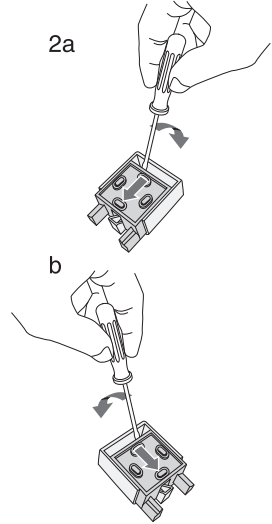

## Installation Mounting

Sweden  
 Villeroy & Boch Gustavsberg AB  
 Box 400  
 134 29 Gustavsberg  
 Phone +46 8 570 391 00  
 Fax +46 8 570 320 36  
 info@gustavsberg.com

Denmark  
 Villeroy & Boch Danmark A/S  
 Vallensbækvej 26-28  
 2605 Brøndby  
 Puh + 45 36 70 80 55  
 Fax + 45 36 72 08 05  
 info@gustavsberg.dk