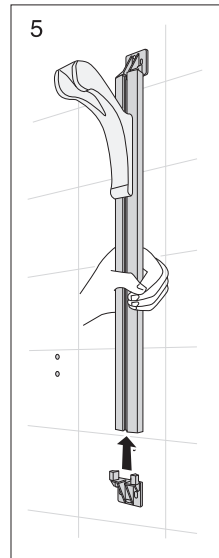

## Installation Mounting

Sweden  
 Villeroy & Boch Gustavsberg AB  
 Box 400  
 134 29 Gustavsberg  
 Phone +46 8 570 391 00  
 Fax +46 8 570 320 36  
 info@gustavsberg.com

Denmark  
 Villeroy & Boch Danmark A/S  
 Vallensbækvej 26-28  
 2605 Brøndby  
 Puh + 45 36 70 80 55  
 Fax + 45 36 72 08 05  
 info@gustavsberg.dk