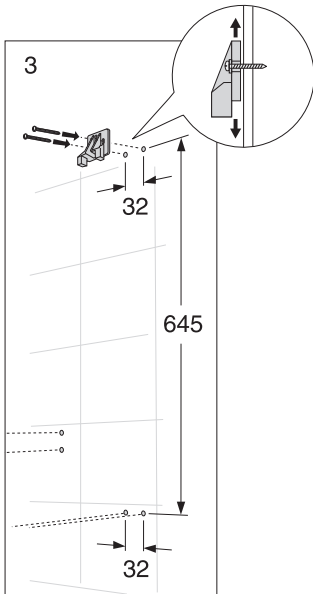

## Installation Mounting

Sweden  
 Villeroy & Boch Gustavsberg AB  
 Box 400  
 134 29 Gustavsberg  
 Phone +46 8 570 391 00  
 Fax +46 8 570 320 36  
 info@gustavsberg.com

Denmark  
 Villeroy & Boch Danmark A/S  
 Vallensbækvej 26-28  
 2605 Brøndby  
 Puh + 45 36 70 80 55  
 Fax + 45 36 72 08 05  
 info@gustavsberg.dk