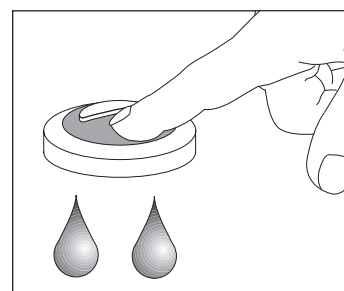

Denna produkt är anpassad till branschregler
Säker Vatteninstallation.
Villeroy & Boch Gustavsberg AB garanterar
produktens funktion om branschreglerna och
monteringsanvisningen följs.

	Garanti. Takuu. Guarantee. Garantii. Garantija. Garantija. Гарантия.	3/11
	Artic 4300	4 /11
	Artic 4310	5/11
	Artic 4330	6/11
	Artic 4100	7/11
	Artic 4130	8/11
	Service. Tjeneste. Huolto. Hooldus. Techninė pagalba. Pakalpojums. Обслуживание.	9-10/11
	Skötsel av porslinsprodukter Rengøring og pleje af sanitetsprodukter Vedlikehold av sanitærporselen Käyttö- ja hoito-ohje, posliinutuotteet Maintenance of ceramic products Keraamikatoodete hooldamine Kopšanas instrukcija keramikas produktiem Keramikos gaminių priežiūra Уход за керамическими изделиями	12/11