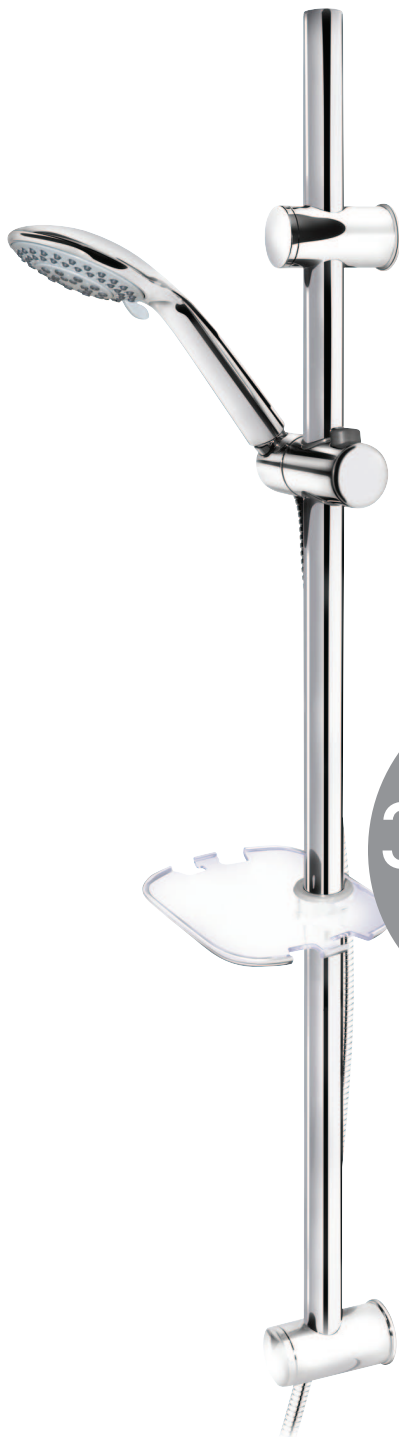

# ĪPAŠAIS PIEDĀVĀJUMS!

Atlaide  
25%

37,77 Ls\*  
~~50,37 Ls~~

**Dušas komplekts  
Gustavsberg**  
ar ziepju turētāju un  
dušas šļauku 1,75m  
3 dažādi dušas režīmi  
GB41103250

\*Ieteicamā mazumtirdzniecības cena