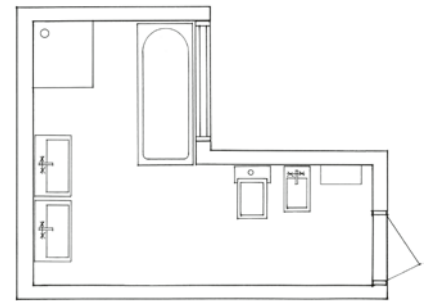

NAUTIC SKÅP A903 (60 CM) I FÄRG GRÅ MATT MED SVARTA DEKORLISTER A672 60 **8 416,-** NAUTIC TOPPSKIVA A664, GRÅ MATT (120 CM) **2 259,-** SPEGEL MED BELYSNING A403 60 **3 141,-** ARTIC TVÄTTSTÄLL 4551 **1 948,-** COLORIC TVÄTTSTÄLLSBLANDARE I FÄRG SINFUL BLACK **2 924,-** G2 HANDDUKSHÄNGARE KROK **100,-** GLASHYLLA FRÅN GLASMÄSTERI.

SC90 DUSCHHÖRN MED RAKA SLAGDÖRRAR MED KROMADE PROFILER **8 344,-** COLORIC DUSCHBLANDARE TERMOSTAT I FÄRG SINFUL BLACK **4 168,-** G2 DUSCHSET MED FAST, STOR TAKDUSCH **4 793,-**

KOMBIKAR 1607 MED HELFRONTSTATIV 7016 MED EN FRONT OCH GAVEL I FÄRG SINFUL BLACK **13 393,-** COLORIC BADKARSBLANDARE TERMOSTAT I FÄRG SINFUL BLACK **5 003,-** SKANDIC DUSCHMUNSTRYPPE, SLANG OCH DUSCHFÄSTE **685,-**

ARTIC WC-SKÅL 4330 MED SVART SITS **5 622,-** TRIOMONT MED PNEUMATISKT VÄGGTRYCKE DUO I SVART GLAS **5 208,-** ARTIC BIDÉ 4130 **4 138,-** COLORIC TVÄTTSTÄLLSBLANDARE I FÄRG SINFUL BLACK MED SIDODUSCH **3 385,-** NAUTIC HÖGSKÅP A673 I FÄRG GRÅ MATT MED SVARTA DEKORLISTER A672 40 **6 804,-** G2 PAPPERSHÅLLARE **193,-** G2 HANDDUKSHÄNGARE RING **318,-** KAKEL FRÅN VILLEROY & BOCH, BERNINA