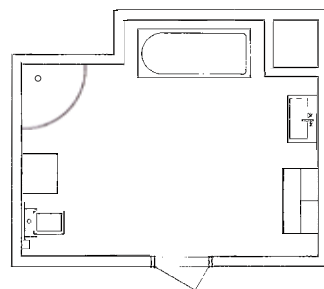

Oavsett hur stort eller litet badrum du har, kan lite extra golvyta vara välkommen. Med vår duschvägg SQ kan väggarna fällas inåt när duschen inte används och på så sätt frigörs viktig golvyta.

Ett högskåp med bara 16 cm djup är inte i vägen när du öppnar duschdörrarna och ger värdefullt förvaringsutrymme.