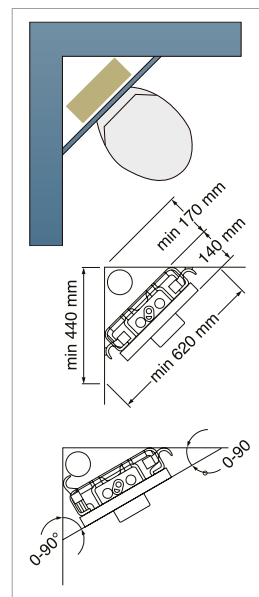

BRA ATT VETA OM TRIOMONT

Triomont är ett enkelt och flexibelt system, både för den som installerar och den som använder badrummet. Konstruktionen och allt material håller högsta kvalitet. Den uppfyller högsta testkrav på belastning, 400 kg. Du behöver med andra ord inte oroa dig för om konstruktionen ska hålla.

TRYCKKNAPPAR

Tryckknappar i olika modeller och material gör det enkelt att matcha din smak och inredning. Det finns tryckknappar för vägg- eller toppmontering, för enkel- eller dubbelspolning och de finns för mekanisk eller pneumatisk spolning. Den pneumatiska tillåter att du placerar tryckknappen var du vill i anslutning till wc:n, bara inte längre bort än 1,5 meter.

WC-SKÅLAR

Samtliga wc-skålar från Gustavsberg passar med Triomont wc-fixtur. Bultavståndet för festsättning av wc-skålen är 180 eller 230 mm, för att klara av olika slags skålar. Eftersom Gustavsberg är en del av Villeroy & Boch, har du även deras sortiment av wc-skålar att välja mellan. Med ett bultavstånd satt på 180 mm, kan du använda alla wc-skålar både från Gustavsberg och Villeroy & Boch. Det finns skålar för alla. Barn, långa, korta, storsväxta, rörelsehämmade. Det finns större skålar och mindre skålar. För hörn och för små utrymmen. Naturligtvis passar samtliga med Triomontfixturerna från Gustavsberg.

TVÄTTSTÄLL

Samtliga tvättställ med c-c bultavstånd upp till 280 mm, passar på den ställbara tvättställsfixturen. Fördelen är att du slipper se alla vatten- och avloppsrör.

VÄGGHÄNGD BIDÉER OCH WC MED UTANPÅLIGGANDE SPOLCISTERN

Alla vägghängda bidéer och vägghängda wc-stolar med utanpåliggande cistern och bultavstånd 180-230 mm, passar på vår wc/bidéfixtur och ger en säker och snygg installation.

TRIOMONT SPOLKNAPPAR (EXEMPEL UR VÅRT BREDA SORTIMENT)