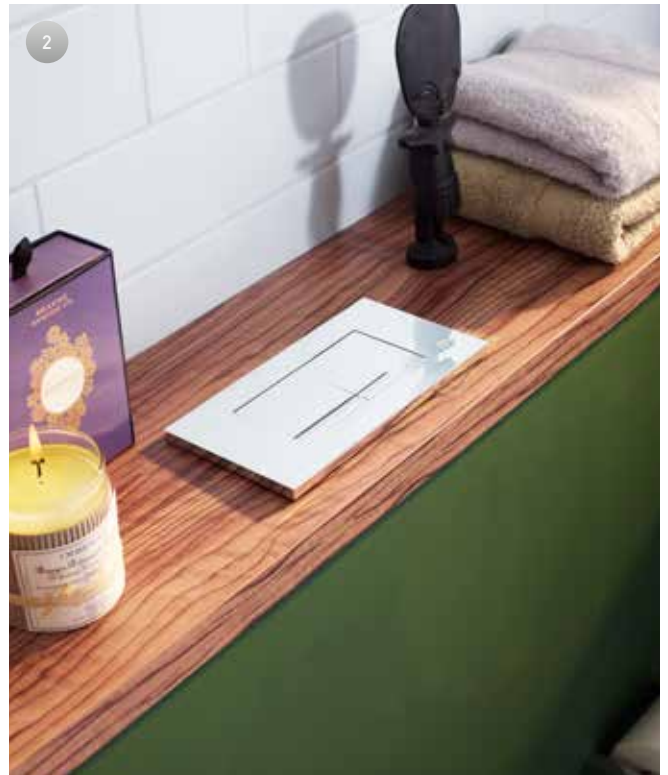

SPOLA SNYGGT. SPOLA SMART.

Du kan välja om du vill ha en väggmonterad tryckknapp, en toppmonterad eller om den ska vara pneumatisk. Tryckknappen styr om du ska ha enkel- eller dubbelspolning.

1 Väggtrycke

Mekaniskt eller pneumatiskt trycke som du placerar på fast plats på väggen ovanför skålen.

2 Topptrycke

Mekaniskt eller pneumatiskt trycke som du placerar på fast plats ovanpå tillbyggd halvvägg.

3 Pneumatisk spolknapp

Luftstyrd spolknapp för enkel- eller dubbelspolning som kan placeras på valfri plats i badrummet, men max 1,5 m från fixturen.