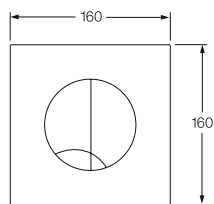

1 Väggtrycke

Mekaniskt eller pneumatiskt trycke som du placerar på fast plats på väggen ovanför skålen.