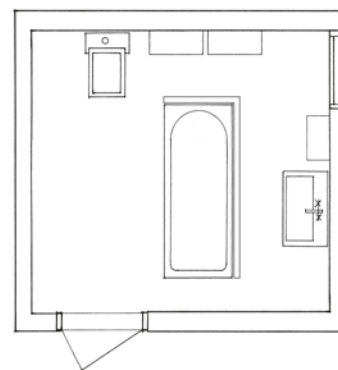

TA HJÄLP AV EN FACKMAN OM DU SKA BYGGA OM DITT BEFINTLIGA BADRUM, ELLER OM DU VILL BYGGA ETT NYTT BADRUM FRÅN GRUNDEN. ETT BRA TIPS ÄR ATT KOMMA ÖVERENS REDAN VID RITBORDET.