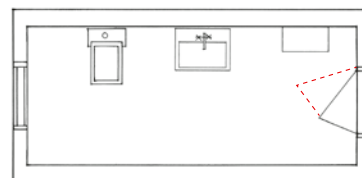

AVSTÄLLNINGSYTOR OCH SMART FÖRVARING

Logics tvättställsskåp har förutom en generös låda också ett hyllplan, vilket ökar förvaringskapaciteten. Med ett vattenlås som är speciellt anpassat för installation med våra möbeltvättställ, får du ännu mer utrymme för dina saker. Handtagen till finns i olika utföranden, du väljer själv vilken modell som passar ditt badrum bäst. Luckor och dörrar är förberedda för montage, men är inte genomborrade.

Logics grunda tvättställ har förvånansvärt stora avställningsytor i förhållande till sin storlek, och blandaren är försedd med energisparande funktioner som sparar både kostnader och på miljön. Den färgade spaken har dessutom en självläkande yta som förhindrar att repor uppstår, som också är antibakteriell.

I LOGICSERIEN HITTAR DU SMARTA TVÄTTSTÄLL FÖR MINDRE BADRUM. GENOMTÄNKTA FORMER OCH GRUNDARE DJUPMÅTT GÖR DEM LÄTTA ATT PASSA IN ÄVEN DÅR DET ÄR SNÅLT MED UTRYMME. VISSA TVÄTTSTÄLL KAN INSTALLERAS I HÖRN. TROTS SINA SPARSAMMA MÅTT HAR DE PRAKTISKA AVSTÄLLNINGSYTOR.

GRUNDA SKÅP SKAPAR RYMD

Små, trånga utrymmen kräver lite extra tankeverksamhet innan man sätter igång och inreder. Logics badrumsmöbler finns i flera olika storlekar och djup. Nu kan du dra nytta av den där lilla ytan som finns bakom dörren och som i vanliga fall anses bortkastad. Logics grunda högskåp får nämligen plats där.