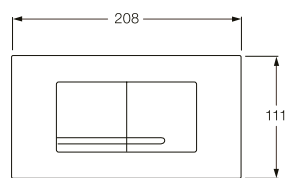

2 Topptrycke

Mekaniskt eller pneumatiskt trycke som du placerar på fast plats ovanpå tillbyggd halvvägg.