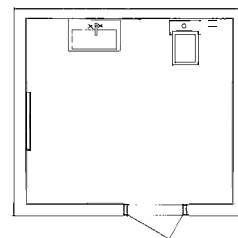

# LITET & LJUST

Med Gustavsbergs breda och funktionella sortiment skapar du enkelt ett badrum utifrån din smak och dina dagliga behov. I ett badrum av mindre format är ofta det renaste och enklaste också det vackraste. Hög kvalitet i varje detalj och utmärkt funktion är en viktig del av den sköna helhetsupplevelsen.