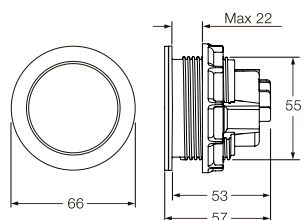

3 Pneumatisk spolknapp

Luftstyrd spolknapp för enkel- eller dubbelspolning som kan placeras på valfri plats i badrummet, men max 1,5 m från fixturen.