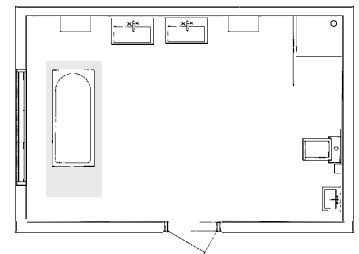

TVÄTTSTÄLLSSKÅP I NYA FÄRGEN WOODY GREY GER SNYGG OCH SMART FÖRVARING. HANDTAGEN FINNS I OLIKA MODELLER.

CLASSY WHITE

WOODY GREY

INBYGGNADSBADKAR 1380 MED SARGMONTERAD SKANDIC THERMOSTATBLANDARE 14 342.- LOGIC HÖGSKÅP 1871 MED DÖRRAR I WOODY GREY HANDTAG E128 4 963.- 1880 60 SPEGEL MED ELUTTAG 3 409.- LOGIC TVÄTTSTÄLLSSKÅP 1862 MED DÖRRAR I WOODY GREY HELTÄCKANDE TVÄTTSTÄLL OCH HANDTAG E128 8 333.- LOGIC SENSORSTYRD TVÄTTSTÄLLSBLANDARE 4 671.- G1 KROK 144.- G1 HANDDUKSSTÅNG 433.- KAKEL FRÅN VILLEROY & BOCH. GOLV: CARNABY. VÄGG: TRIBUTE