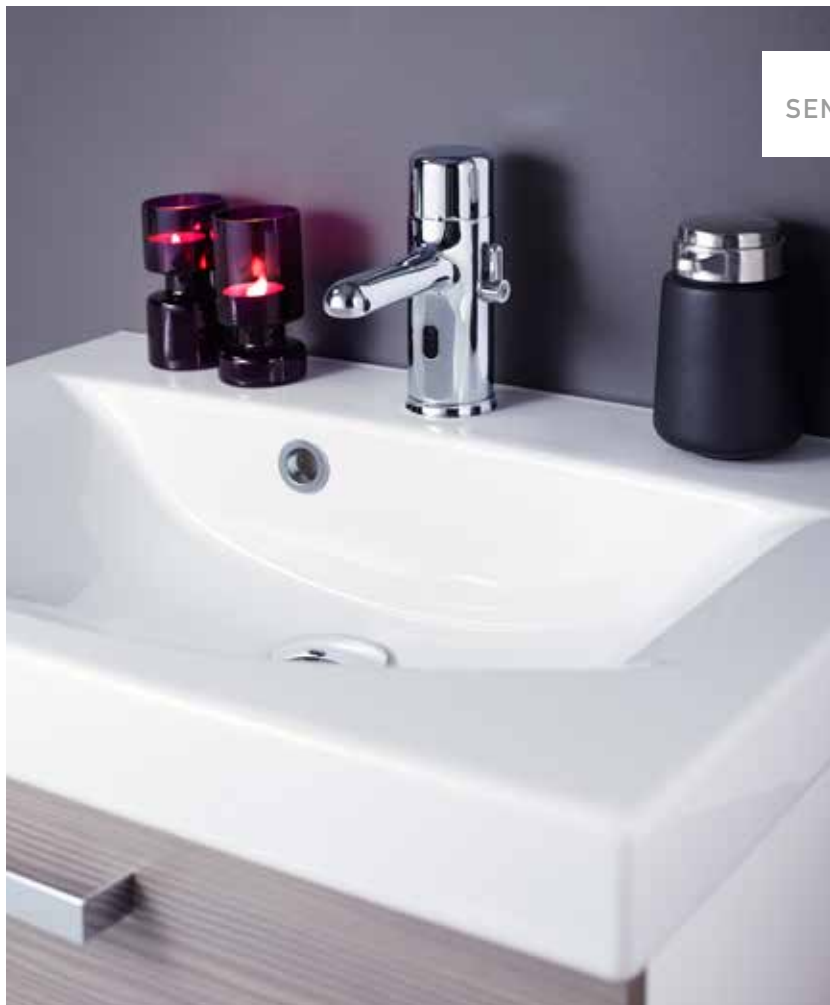

SENSORSTYRT & MILJÖSMART

Den sensorstyrda Logicblandaren startar automatiskt när dina händer befinner sig i rätt position, och stängs av så fort du avlägsnar dem. Logics nätta tvättställ tar liten plats och erbjuder förvånansvärt bra avställningsytor. Helhetsintrycket blir snyggt, hygieniskt och miljösamt.

LOGIC SENSORSTYRD TVÄTTSTÄLLSBLANDARE 4 671:-