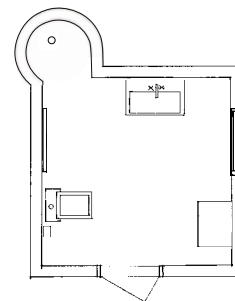

WC-STOLEN FINNS BÅDE SOM GOLVSTÄNDE OCH VÄGGHÄNGD MODELL. OCH KAN FÅS MED VIT ELLER SVART SITS.

ARTIC WC 4300 **5 926,-** ARTIC TVÄTTSTÄLLSSKÅP 48100 I BLACK OAK MED ARTIC TVÄTTSTÄLL OCH HANDTAG F192 I ANTHRACITE **13 022,-** COLORIC TVÄTTSTÄLLSBLANDARE I FÄRG SINFUL BLACK **2 924,-** ARTIC SPEGELSKÅP MED BELYSNINGSRAMP 4888 10 I BLACK OAK **9 237,-** ARTIC HÖGSKÅP 4870 I BLACK OAK MED HANDTAG F192 I ANTHRACITE **8 749,-** G2 FAST TAKDUSCH **4 793,-** COLORIC DUSCHBLANDARE TERMOSTÄT I FÄRG SINFUL BLACK **4 168,-** G1 HANDDUKSSTÅNG **620,-** G1 TOALETTPAPPERSHÅLLARE **533,-** KAKEL FRÅN VILLEROY & BOCH. GOLV: FIRE & ICE