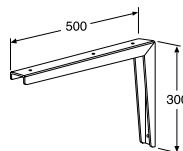

Konsol

ART-nr GB71WTCONS
RSK-nr 8933335
Pris** 550 kr

ARTIC PRO TÄCKSIDA

- Passar bänksivans djupmått
- Döljer tvättmaskin eller tvättkorg
- Den ställbara foten lyfter sidostycket en aning från golvet vilket eliminerar fuktskador