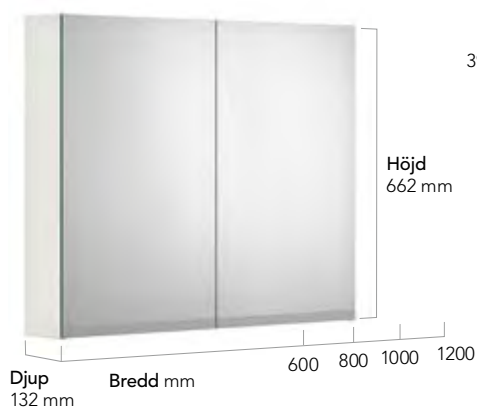

generösa förvarings- och avställningsytor och många smarta detaljer. Samma färg på lucka och skåpstomme ger ett harmoniskt badrum.

KOMMODER MED TVÄTTSTÄLL

VÄGGSKÅP

OBS. Finns i två olika djupmått

SPEGELSKÅP