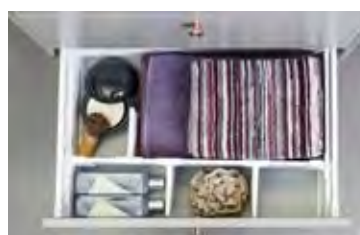

Lådinsats 600 mm

Färg Vit
Mått* Bredd 500 mm
Höjd 135 mm
Djup 205 mm

ART-nr GB71GCDR60
RSK-nr 8859506
Pris** 985 kr