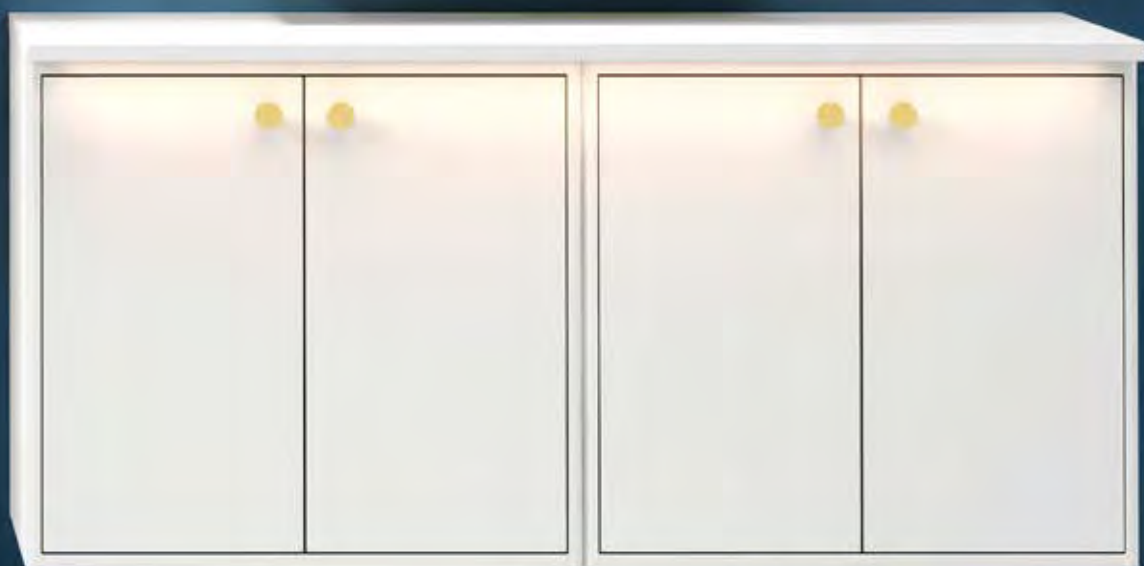

VÄGGSKÅP

Även väggskåpen kommer i två olika djup så att du kan låta kreativiteten flöda. De kan placeras på rad eller ovanpå varandra, eller i L-formatet. Djupa skåp i den nedre raden och grunda ovanför. Kombinationsmöjligheterna är oändliga. Oavsett hur du placerar skåpen kan du få en rak nedre och övre linje, vilket skapar harmoni. Toppskivans praktiska belysning ger hög mysfaktor i badrummet.