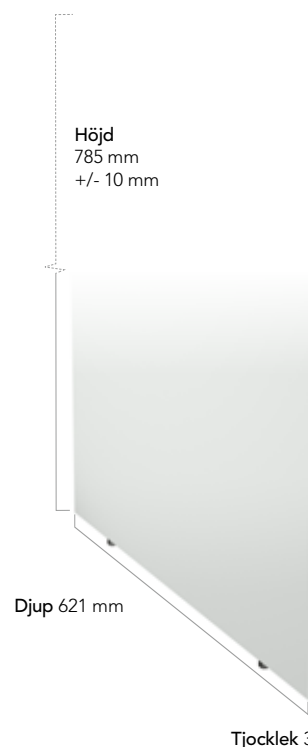

Djup 625 mm

Bredd 200–2500 mm

TÄCKSIDA

Höjd
785 mm
+/- 10 mm

Djup 621 mm

Tjocklek 30 mm

HANDTAG OCH KNOPPAR

Samtliga handtag och knoppar passar på alla våra badrumsmöbler. Du hittar hela sortimentet på sidan 52–53.