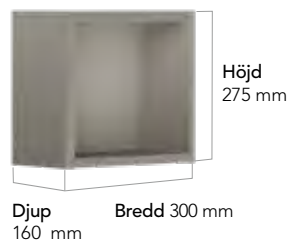

SPEGELSKÅP

VÄGGSKÅP

OBS. Finns i två olika djupmått

FÖRVARINGSKUB

HÖGSKÅP

OBS. Finns i två olika djupmått

FÄRGER

Vit slät