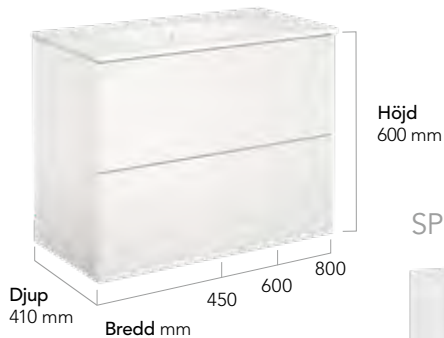

GRAPHIC BASE BADRUMSMÖBLER

Vår omtyckta möbelserie Graphic med Graphic Base: Med enklare design och ett lägre pris – så att ännu fler kan njuta av det funktionella badrummet.

Många smarta lösningar från Graphic finns kvar, men

Graphic Base finns endast i vitt och endast med slät luckdesign, vilket i sin tur förenklar val av blandare och andra tillbehör. Det ska vara lätt och överkomligt för alla att skapa ett snyggt och funktionellt badrum.

KOMMODER MED HELTÄCKANDE TVÄTTSTÄLL

SPEGELSKÅP