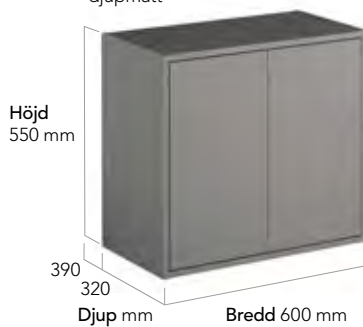

VÄGGSKÅP

OBS. Finns i två olika djupmått