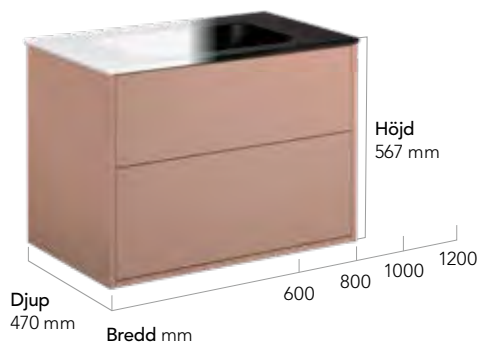

ARTIC BADRUMSMÖBLER

Artics tidlösa design gör alla badrum vackrare. Artic är en sparsmakad serie men skåpen kommer att svälja allt det du behöver förvara i ett badrum. Möblerna bygger på standardmått och bjuder på

generösa förvarings- och avställningsytor och många smarta detaljer. Samma färg på lucka och skåpstomme ger ett harmoniskt badrum.

KOMMODER MED TVÄTTSTÄLL