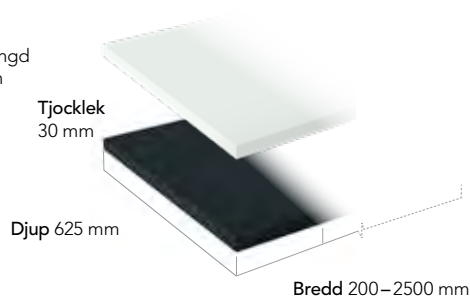

Djup
390 mm

Bredd
600 mm

Höjd
700 mm

Djup
390 mm

Bredd
400 mm

BÄNKSKIVA

Kan måttbeställas i önskad längd från 200 mm upp till 2500 mm

Tjocklek
30 mm