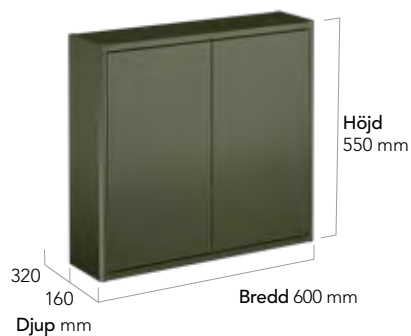

SPEGELSKÅP

VÄGGSKÅP

OBS. Finns i två olika djupmått

FÖRVARINGSKUB

HÖGSKÅP

OBS. Finns i två olika djupmått

FÄRGER

Vit slät