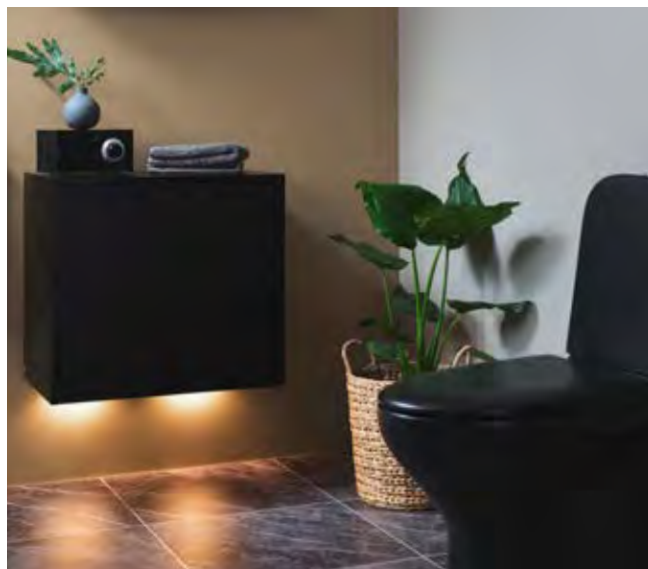

LJUS

Insidan av alla lådor och skåp kan förses med sensorstyrd belysning. Den kan även monteras under möblerna för en effektfull ljussättning av badrummet.