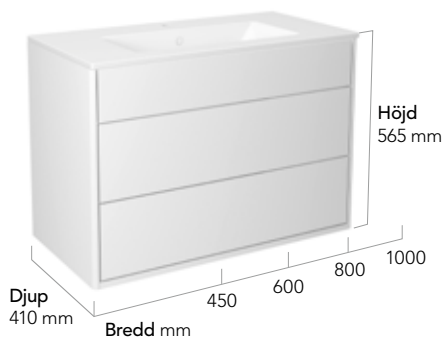

GRAPHIC BADRUMSMÖBLER

Graphic har lite nättare mått än de flesta andra badrumsmöbler. Designen bygger på grafiska former och mått som upprepar sig, t ex, tre väggskåp i höjd ger exakt samma mått som ett högskåp, vilket gör det lätt att

inreda med Graphic. Vägg och högskåpen finns dessutom i två olika djup för att passa både i det större och mindre badrummet. Samma färg på lucka och skåpstomme ger ett harmoniskt badrum.

KOMMODER MED TVÄTTSTÄLL