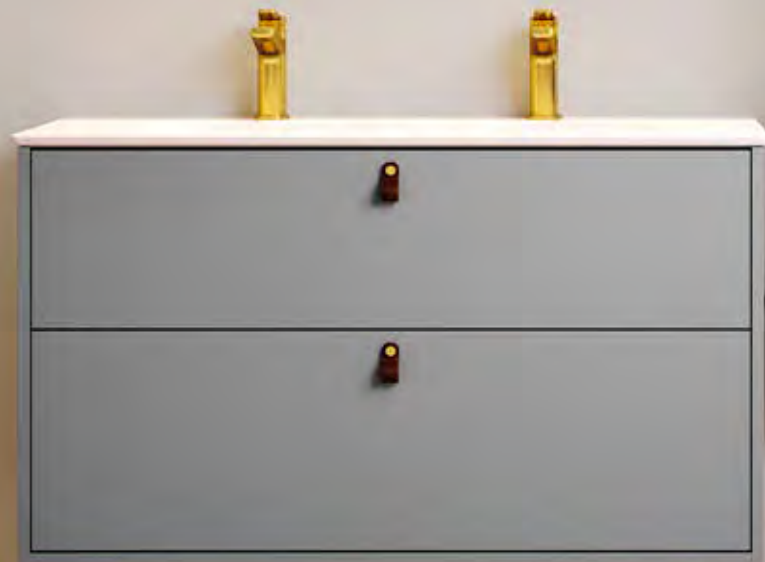

ARTIC/ ASKGRÅ