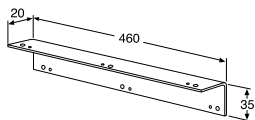

Vinkel

ART-nr GB71WTBRKT
RSK-nr 8933334
Pris** 180 kr