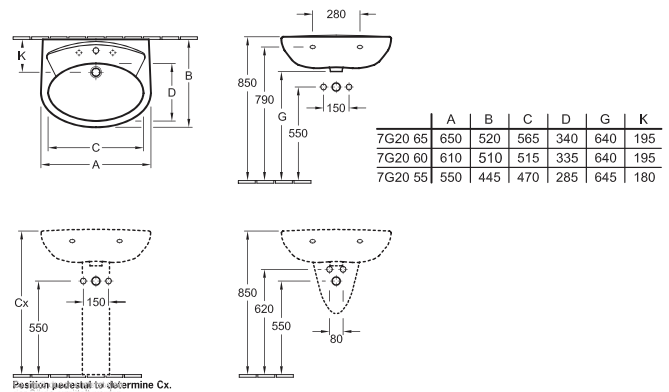

Pisuarai

	<p>Pisuaras su vandens pajungimu iš viršaus 7G500001 320 x 545 x 340 mm. tvirtinamas varžtais M8x110mm.</p>	 <p>* We recommend installation at a height suitable for the average user.</p>
---	--	--

	<p>Pisuaras su vandens pajungimu iš sienos 7G510001 320 x 545 x 340 mm. tvirtinamas varžtais M8x110mm.</p>	 <p>* We recommend installation at a height suitable for the average user.</p>
---	---	--

Praustuvai

Praustuvas
7G206501
650 x 520 mm.

7G206001
600 x 485 mm.

7G205501
550 x 445 mm.
tinkami trijų skylių maišytuvams

Praustuvo koja
7G020001

Praustuvo gaubtas
7G010001

Praustuvas įleidžiamas į stalviršį
7G286001
605 x 485 mm.
tinkamas trijų skylių maišytuvams

7G285301
535 x 440 mm.
tinkamas vienos skylės maišytuvams

Praustuvas
7G355001
500 x 405 mm.
tinkamas trijų skylių maišytuvams

7G354501
450 x 350 mm.
tinkamas vienos skylės maišytuvams

Praustuvas
7G364001
400 x 180 mm.
tinkamas vienos skylės maišytuvams