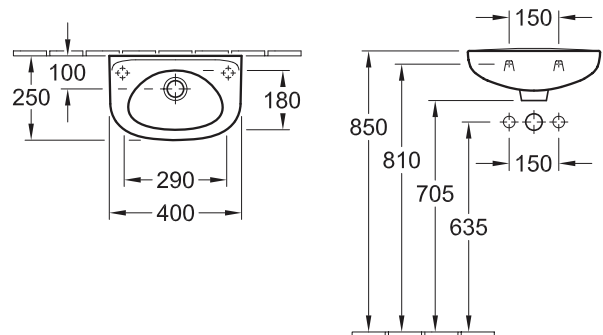

Pisuarai

	<p>Pisuaras su vandens pajungimu iš viršaus 7G500001 320 x 545 x 340 mm. tvirtinamas varžtais M8x110mm.</p>	 <p>* We recommend installation at a height suitable for the average user.</p>
---	--	--

	<p>Pisuaras su vandens pajungimu iš sienos 7G510001 320 x 545 x 340 mm. tvirtinamas varžtais M8x110mm.</p>	 <p>* We recommend installation at a height suitable for the average user.</p>
---	---	--

Praustuvai

Praustuvas
7G206501
650 x 520 mm.

7G206001
600 x 485 mm.

7G205501
550 x 445 mm.
tinkami trijų skylių maišytuvams

Praustuvo koja
7G020001

Praustuvo gaubtas
7G010001

Praustuvas įleidžiamas į stalviršį
7G286001
605 x 485 mm.
tinkamas trijų skylių maišytuvams

7G285301
535 x 440 mm.
tinkamas vienos skylės maišytuvams

Praustuvas
7G355001
500 x 405 mm.
tinkamas trijų skylių maišytuvams

7G354501
450 x 350 mm.
tinkamas vienos skylės maišytuvams

Praustuvas
7G364001
400 x 180 mm.
tinkamas vienos skylės maišytuvams