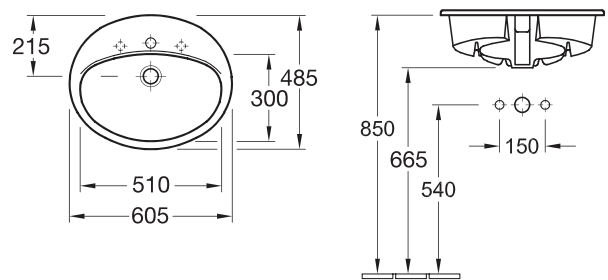

Pisuarai

	<p>Pisuaras su vandens pajungimu iš viršaus 7G500001 320 x 545 x 340 mm. tvirtinamas varžtais M8x110mm.</p>	 <p>* We recommend installation at a height suitable for the average user.</p>
---	--	--

	<p>Pisuaras su vandens pajungimu iš sienos 7G510001 320 x 545 x 340 mm. tvirtinamas varžtais M8x110mm.</p>	 <p>* We recommend installation at a height suitable for the average user.</p>
---	---	--

Praustuvai

Praustuvas
7G206501
650 x 520 mm.

7G206001
600 x 485 mm.

7G205501
550 x 445 mm.
tinkami trijų skylių maišytuvams

Praustuvo koja
7G020001

Praustuvo gaubtas
7G010001

Praustuvas įleidžiamas į stalviršį
7G286001
605 x 485 mm.
tinkamas trijų skylių maišytuvams

7G285301
535 x 440 mm.
tinkamas vienos skylės maišytuvams

Praustuvas
7G355001
500 x 405 mm.
tinkamas trijų skylių maišytuvams

7G354501
450 x 350 mm.
tinkamas vienos skylės maišytuvams

Praustuvas
7G364001
400 x 180 mm.
tinkamas vienos skylės maišytuvams