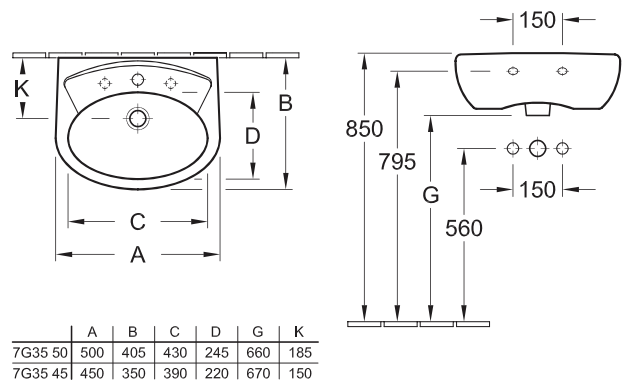

Pisuarai

	<p>Pisuaras su vandens pajungimu iš viršaus 7G500001 320 x 545 x 340 mm. tvirtinamas varžtais M8x110mm.</p>	 <p>* We recommend installation at a height suitable for the average user.</p>
---	--	--

	<p>Pisuaras su vandens pajungimu iš sienos 7G510001 320 x 545 x 340 mm. tvirtinamas varžtais M8x110mm.</p>	 <p>* We recommend installation at a height suitable for the average user.</p>
---	---	--

Praustuvai

Praustuvas
7G206501
650 x 520 mm.

7G206001
600 x 485 mm.

7G205501
550 x 445 mm.
tinkami trijų skylių maišytuvams

Praustuvo koja
7G020001

Praustuvo gaubtas
7G010001

Praustuvas įleidžiamas į stalviršį
7G286001
605 x 485 mm.
tinkamas trijų skylių maišytuvams

7G285301
535 x 440 mm.
tinkamas vienos skylės maišytuvams

Praustuvas
7G355001
500 x 405 mm.
tinkamas trijų skylių maišytuvams

7G354501
450 x 350 mm.
tinkamas vienos skylės maišytuvams

Praustuvas
7G364001
400 x 180 mm.
tinkamas vienos skylės maišytuvams