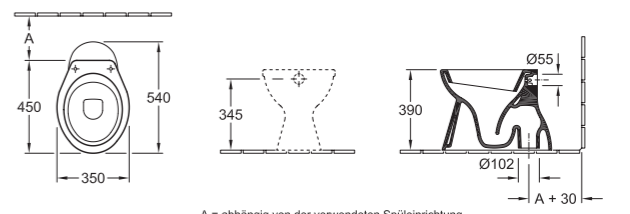

## Bidet

7040 B1 560x355 mm

Suitable for 1-hole tap fittings

## Washdown WC for close-coupled WC-suite

7066 B1 680x360 mm

Horizontal outlet

7076 B1 Cistern

Bottom water inlet  
Flushing mechanism with  
DUO water-saving button  
Flush volume 6 l

9958 B1 WC Seat

## Washdown WC

7064 B1 470x360 mm

Horizontal outlet

9958 B1 WC Seat

A = abhängig von der verwendeten Spüleinrichtung

## Washdown WC

7064 B2 540x350 mm

Vertical outlet  
Flush volume 6 l

9958 B1 WC Seat

A = abhängig von der verwendeten Spüleinrichtung