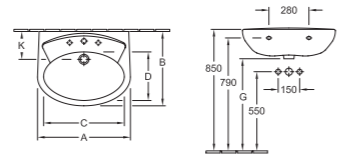

## Washbasin

7020 B1 550x450 mm  
7020 B2 600x490 mm  
7020 B3 650x520 mm

Suitable for 3-hole tap fittings-  
central tap punched out

7002 B1 Pedestal  
7001 B1 Semi-Pedestal

	A	B	C	D	G	K
7G20 65	650	520	565	340	640	195
7G20 60	600	485	515	320	635	195
7G20 55	550	445	470	285	645	180

## Built-in washbasin

7028 B1 530x440 mm

Suitable for 1-hole tap fittings

7028 B2 600x480 mm

Suitable for 3-hole tap fittings-  
central tap punched out

	A	B	C	D	G	K
7G28 60	605	485	510	300	665	215
7G28 53	535	440	450	270	670	200