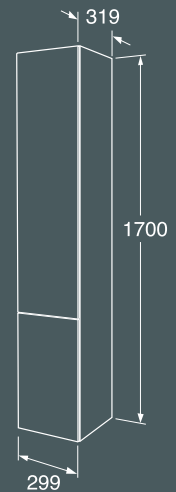

High cabinet