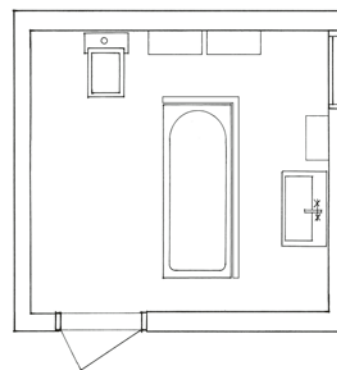

FÅ HJÆLP AF EN FAGMAND, HVIS DU SKAL BYGGE DIT EKSISTERENDE BADEVÆRELSE OM, ELLER HVIS DU VIL BYGGE ET BADEVÆRELSE OP FRA GRUNDEN. ET GODT TIP ER AT BLIVE ENIGE ALLEREDE VED TEGNEBORDET.