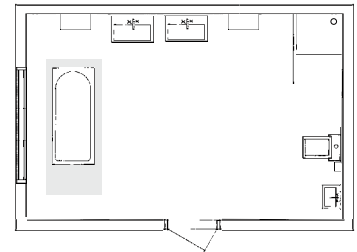

ET HÅNDVASKSKAB I DEN NYE FARVE WOODY GREY SIKKER FLOT OG SMART OPBEVARINGSPLADS. GREBENE FÅS I FORSKELLIGE MODELLER.

CLASSY WHITE WOODY GREY

INDMURINGSBADEKAR 1380 MED KANT-MONTERET SKANDIC THERMOSTATARMATUR 11.902,- LOGIC HØJSKAB 1871 MED LÅGER I WOODY GREY GREB E128 4.235,- LOGIC HÅNDVASKSKAB 1862 MED LÅGER I WOODY GREY HELDÆKKENDE HÅNDVASK OG GREB E128 7.169,- LOGIC BERØRINGSFRIT HÅNDVASK-ARMATUR 3.914,- G1 KROG 156,- G1 HÅNDKLÆDESTANG 484,- FLISER FRA VILLEROY & BOCH. GULV: CARNABY, VÆG: TRIBUTE