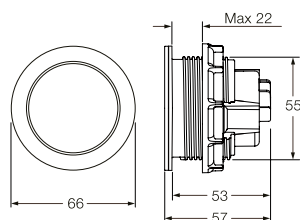

3 Pneumatisk skylleknop

Luftstyret skylleknop til enkeltskyl, som kan placeres på et valgfrit sted på badeværelset, dog højst 1,5 meter fra fiksturet.