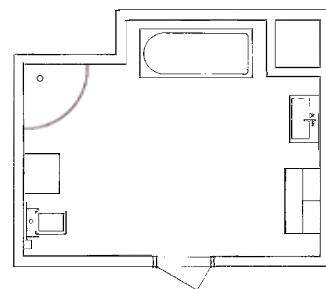

LOGIC WC-SKÅL 5693 MED SORT SÆDE 3.723,-

BRUSEHjørNE SQ MED HALVRUNDE SVINGDØRE OG FORKROMEDE PROFILER 7.235,- LOGIC BRUSERTERMOSTAT MED GREB I PERFECT WHITE 2.694,- BRUSERSÆT NAUTIC II 1.111,-

BADEKAR 6316 I FARVEN SINFUL BLACK MED FORKROMEDE FØDDER OG FORKROMET AFLØBSRØR 19.498,- LOGIC BADEKARSTERMOSTAT ARMATUR MED GREB I PERFECT WHITE 3.455,-

FOR PRODUKTINFO PÅ LOGIC BADERUMSMØBLER SE NÆSTE OPSLAG.

FLISER FRA VILLEROY & BOCH. GULV: PRO ARCHITECTURA. VÆG: CREATIVE SYSTEMS