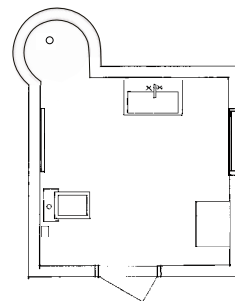

TOILETTET FINDES BÅDE SOM EN GULVSTÅENDE OG EN VÆGHÆNGT MODEL OG FÅS MED HVIDT ELLER SORT SÆDE.

ARTIC WC 4300 **6.386,-** ARTIC HÅNDVASKSKAB 48100 I BLACK OAK MED ARTIC HÅNDVASK OG GREB F192 I ANTHRACITE **9.978,-** COLORIC HÅNDVASKARMATUR I FARVEN SINFUL BLACK **1.956,-** ARTIC SPEJLSKAB MED BELYSNINGS-PANEL 4888 10 I BLACK OAK **7.716,-** ARTIC HØJSKAB 4870 I BLACK OAK MED GREB F192 I ANTHRACITE **5.418,-** G2 HOVEDBRUSER **3.428,-** COLORIC BRUSER TERMOSTAT I FARVEN SINFUL BLACK **3.295,-** G1 HÅNDKLÆDESTANG **690,-** G1 TOILETPAPIRHOLDER **594,-** FLISER FRA VILLEROY & BOCH, GULV: FIRE & ICE