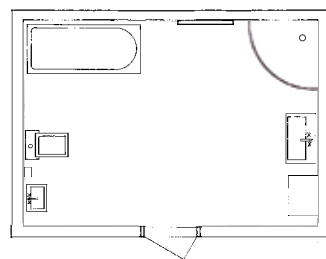

BADEKARARMATURETS SVINGBARE UDLØBSTUDER ER ET EKSEMPEL PÅ EN LILLE, MEN SMART DETALJE, SOM OPTIMERER BADEVÆRELSES- OPLEVELSEN.

KOMBIKAR 1707 MED HELFRONTSTATIV 13.258,-
HALVRUNDT BRUSEHJØRNE NQ MED PROFILER
I KROM 5.629,- NAUTIC THERMOSTAT BRUSER-
ARMATUR 1.231,- BRUSERSÆT NAUTIC II 1.111,-
NAUTIC SPEJLSKAB A402 60 5.636,- NAUTIC
HØJSKAB A673 4.571,- NAUTIC HÅNDVASK 5560
MED HELSØJLE 2920 1.611,- NAUTIC HÅNDVASK-
ARMATUR 1.265,- VÆGFLISER: VOUGE OLIVA IN
FRA KAKELKOMANIET GULV: MARMOR VERDE
ST.NICHOLAUS FRA STENFIRMA BROR TÖRNER.