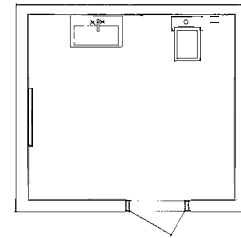

DET SKANDINAVISKE FORMSPRØG ER TIDLØST. SKØNHEDEN LIGGER I DE RENE FORMER. LIGE LINJER OG LYSE NATURMATERIALER AF HØJ KVALITET. DU KAN SELV VÆLGE GREB PÅ SKABE OG SKUFFER.

WC-SKÅL HYGIENIC FLUSH 5684 TIL VÆGMONTERING MED SÆDE MED SOFT CLOSE/QUICK RELEASE 2.850,-

TRIOMONT PNEUMATISK VÆGSKYL DUO I HVIDT GLAS 1.648,-

ARTIC VASKESKAB 4860 I NATURAL OAK MED GREB G192 OG HÅNDVASK 4551 7.100,-
HÅNDVASKARMATUR LOGIC I CLASSY CHROME 1.684,-

ARTIC SPEJL 4880 MED BELYSNING 2.598,-
G1 TOILETRULLEHOLDER 594,-
G1 HÅNDKLÆDESTANG 690,-

GULVFLISER CASAL MARTE THASSOS FRA KAKELDAXGRUPPEN.SE