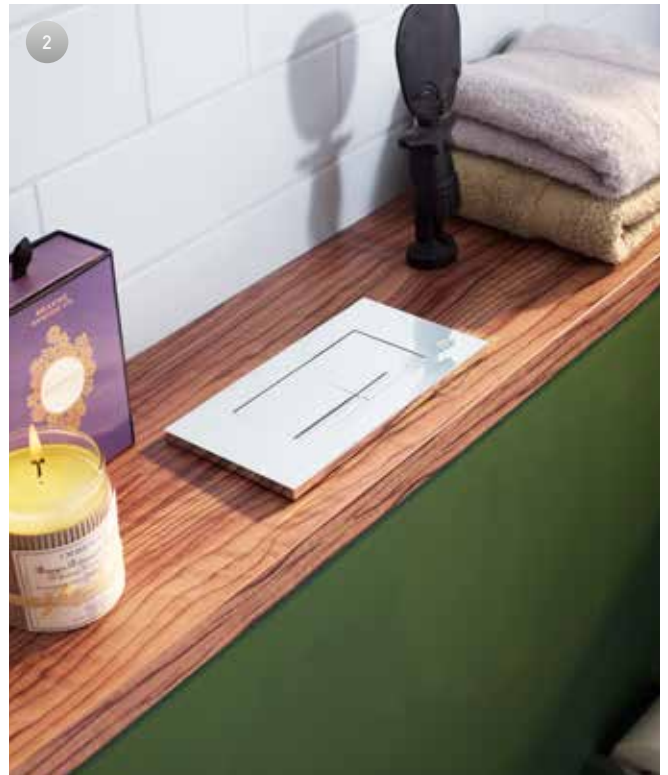

På www.gustavsberg.dk kan du se vores instruktionsfilm.

1. DIT GAMLE
BADEVÆRELSE

2. FIKSTURET PÅ PLADS

TRIOMONT-HÅNDVASKFIKSTUR 1.584,-

TRIOMONT-WC-FIKSTUR 2.761,-

3. DIT NYE TRIOMONT- BADEVÆRELSE

NAUTIC-HÅNDVASK 5556 1.016,- NAUTIC-HÅNDVASKARMATUR
1.230,- VANDLÅS 3880 824,- NAUTIC-WC-SKÅL 5530 MED
HÅRDT SÆDE 2.853,- PNEUMATISK TRIOMONT-SKYLLEKNAP
360,- G1 TOILETRULLEHOLDER 578,- G1 KROG 153,-