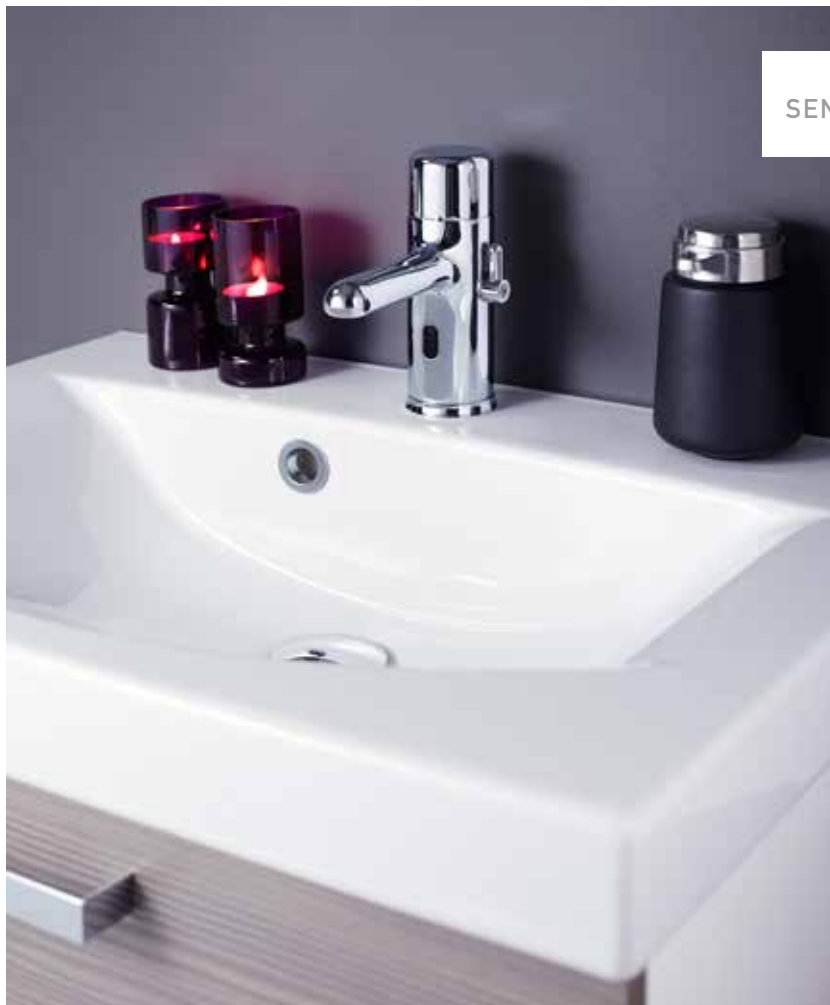

SENSORSTYRET OG MILJØSMART

Det sensorstyrede Logic-armatur tænder automatisk for vandet, når dine hænder befinder sig i den korrekte position, og slukker igen, så snart du fjerner dem. Logics slanke håndvask fylder ikke ret meget, men har overraskende store afsætningsflader. Helhedsindtrykket bliver flot, hygiejnisk og miljøsmart.

LOGIC BERØRINGSFRIT HÅNDVASKARMATUR 3.914.-