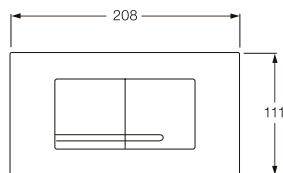

2 Toptryk

Mekanisk eller pneumatisk tryk, som du placerer på et fast sted oven på en tilbygget halvæg.