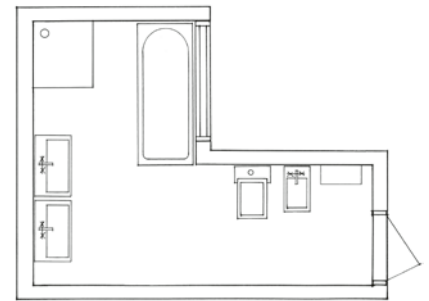

NAUTIC-SKAB A903 (60 CM) I FARVEN MATGRÅ MED SORTE PYNTELISTER A672 60 **4.505,- PR. STK.** NAUTIC BORDPLADE A664, MATGRÅ (120 CM) **1.434,-** ARTIC-HÅNDVASK 4551 **1.555,- PR. STK.** COLORIC-HÅNDVASKARMATUR I FARVEN SINFUL BLACK **1.956,- PR. STK.** G2-HÅNDKLÆDEKROG **109,- PR. STK.** GLASHYLDE FRA GLARMESTER!

SC90 BRUSEHJØRNE MED LIGE SVINGDØRE OG FORKROMEDE PROFILER **6.759,-** COLORIC-BRUSEARMATUR MED TERMOSTAT I FARVEN SINFUL BLACK **3.295,-** G2 BRUSESÆT MED STOR, FAST LOFTSBRUSER **3.428,-**

KOMBIBADEKAR 1607 **8.923,-** HELFRONTSTATIV 7016 MED FRONT OG GAVL I FARVEN SINFUL BLACK **5.248,-** COLORIC-BADEKARARMATUR MED TERMOSTAT I FARVEN SINFUL BLACK **4.561,-**

ARTIC-WC-SKÅL 4330 MED SORT SÆDE **5.335,-** TRIOMONT PNEUMATISK VÆGSKYL DUO I SORT GLAS **1.648,-** ARTIC-BIDÉT 4130 **4.420,-** COLORIC-ARMATUR I FARVEN SINFUL BLACK **1.956,-** NAUTIC-HØJSKAB A673 I FARVEN MATGRÅ MED SORTE PYNTELISTER A672 40 **5.703,-** G2-TOILETPAPIRHOLDER **220,-** FLISER FRA VILLEROY & BOCH; BERNINA