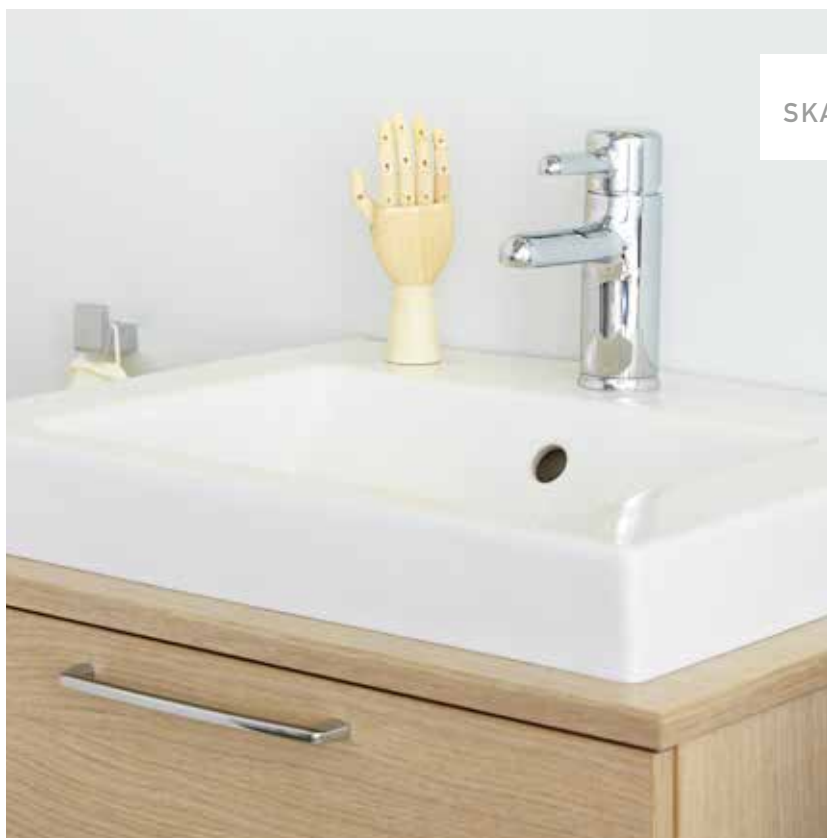

ÅBEN SKYLLERAND, SOM GØR RENGØRINGEN LETTERE.

SKANDINAVISK STILRENT

Det stramme design går igen i alle detaljer.
Den firkantede håndvask har gode afsætnings-
flader, og vaskeskabets to skuffer kan rumme
toiletartikler til hele familien. Armaturet er en
skøn forening af form og funktion.