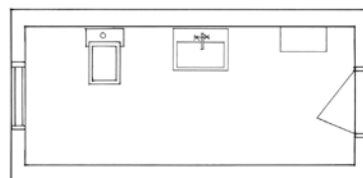

AFSÆTNINGSFLADER OG SMART OPBEVARING

Logics vaskeskabe til håndvaske har ud over en rummelig skuffe også en hylde, som øger opbevaringskapaciteten. Takket være en vandlås, som er specialtilpasset til installation i vores håndvaskmøbler, får du endnu bedre plads til dine ting. Grebene fås i tre udformninger, så du kan vælge den model, der passer bedst til dit badeværelse. Låger og døre er forberedt til montage, men er ikke gennemboret.

Logics smalle håndvask har forbløffende store afsætningsflader i forhold til sin størrelse, og armaturet er udstyret med energibesparende funktioner, som både giver en økonomisk besparelse og skåner miljøet. Det har desuden en antibakteriel og selvhelende overflade, som forhindrer, at der opstår ridser.

I LOGIC SERIEN FINDER DU SMARTE HÅNDVASKE TIL MINDRE BADEVÆRELSESR. GENNEMTÆNKTE FORMER OG MINDRE DYBDEMÅL GØR DET NEMT AT FÅ DEM TIL AT PASSE IND, NÅR PLADSEN ER TRANG. NOGLE HÅNDVASKE KAN INSTALLERES I HJØRNER. PÅ TRODS AF DERES BESKEDNE MÅL HAR DE PRAKTISKE AFSÆTNINGSFLADER.

SKABE MED BEGRÆNSET DYBDE GIVER MERE PLADS

Små og trange rum kræver lidt ekstra planlægning, inden man går i gang med indretningen. Logics badeværelsesmøbler fås i flere størrelser og dybdemål. Nu kan du udnytte den smule plads, der er bag døren, og som normalt ville ende som spildplads. Logics højskabe med begrænset dybde kan nemlig godt være der.