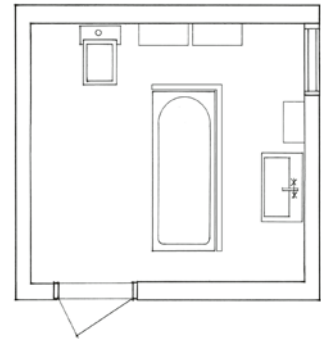

LB BADEKARSVÆG 3.000,-

MELLEM OG MODERNE

I et standard badeværelse kan du få plads til lidt mere. Det kan være smart med opbevaringsskabe, der ikke stjæler en masse plads, og måske kan håndvasken og vaskeskabet være lidt større? Hvad siger du til at vælge møbler, armaturer og badekar i én og samme temperamentsfarve, fx den trendy Crazy Orange?