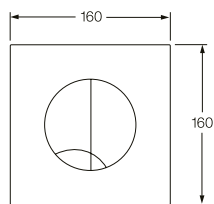

1 Vægtryk

Mekanisk eller pneumatisk tryk, som du placerer på et fast sted på væggen over wc-skålen.