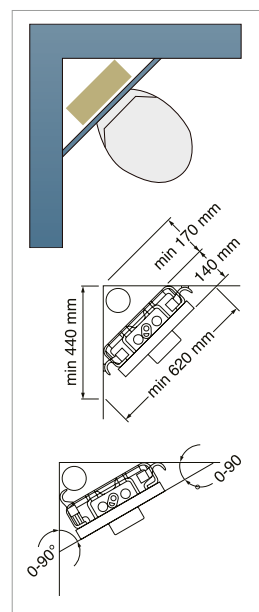

VÆRD AT VIDE OM TRIOMONT

Triomont er et enkelt og fleksibelt system – både for den, der installerer, og for den, der benytter badeværelset. Konstruktion og alle materialer er af den bedste kvalitet. De overholder de strengeste testkrav til belastning, som er 400 kg. Du behøver med andre ord ikke at være urolig for, om konstruktion kan holde.

TRYKKNAPPER

Trykknapper i forskellige modeller og materialer gør det lettere at matche dem med din smag og indretning. Du kan få trykknapper til væg- eller topmontering, til enkelt- eller dobbeltskyl, og de findes som mekanisk eller pneumatisk skyl. Med en pneumatisk løsning kan du placere trykknappen, hvor du vil i forbindelse med toiletet inden for en afstand af 1,5 meter.

WC-SKÅLE

Alle wc-skåle fra Gustavsberg passer til Triomont-toiletfiksturet. Boltafstanden ved fastgørelse af wc-skålen er 180 eller 230 mm, afhængigt af hvilken type skål, der er tale om. Eftersom Gustavsberg er en del af Villeroy & Boch, kan du også vælge fra deres sortiment af wc-skåle. Med en boltafstand på 180 mm kan du anvende alle wc-skåle fra Gustavsberg eller Villeroy & Boch. Der er skåle til alle. Børn, høje, lave, kraftige, bevægelseshæmmede. Der findes større skåle og mindre skåle. Til hjørner og til trange arealer. Og selvfølgelig passer de alle sammen til Triomont-fiksturerne fra Gustavsberg.

HÅNDVASK

Alle håndvaske med en c-c-boltafstand på 280 mm passer til det justerbare håndvaskfikstur. Fordelen er, at du slipper for at se på vand- og afløbsrørene.

VÆGHÆNGTE BIDÈTER OG WC MED UDVENDIG CISTERNE

Alle væghængte bidèter med boltafstand 180-230 samt vores væghængte wc med udvendig cisterne passer til vores wc/bidéfikstur Triomont, der giver en sikker og pæn montering.

TRIOMONT I TRE VARIANTER

I hjørne