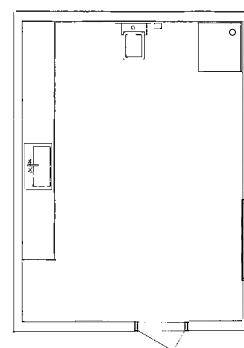

PHILIPS

ARTIC WC-SKÅL 4330 I SORT MED C+ BEHANDLING. SÆDE MED SOFT CLOSE/QUICK RELEASE 5.995.- TRIOMONT PNEUMATISK VÆGSKYL DUO I SORT GLAS 1.648.- 4 STK. ARTIC VASKESKABE 4875 I BLACK OAK 7.070.-/STK. GREB F192 I ANTHRACITE 113.-/STK. ARTIC HÅNDVASK 4551 I SORT 2.270.- COLORIC HÅNDVASKARMATUR I SINFUL BLACK 1.956.- ARTIC SPEJL 4880 150 3.026.- BRUSEHJØRNE SC100G 7.116.- G1 FAST LOFTSBRUSER 3.685.- COLORIC BRUSERARMATUR MED TERMOSTAT I FARVEN SINFUL BLACK 3.295.- FLISER FRA VILLEROY & BOCH: BIANCO NERO.