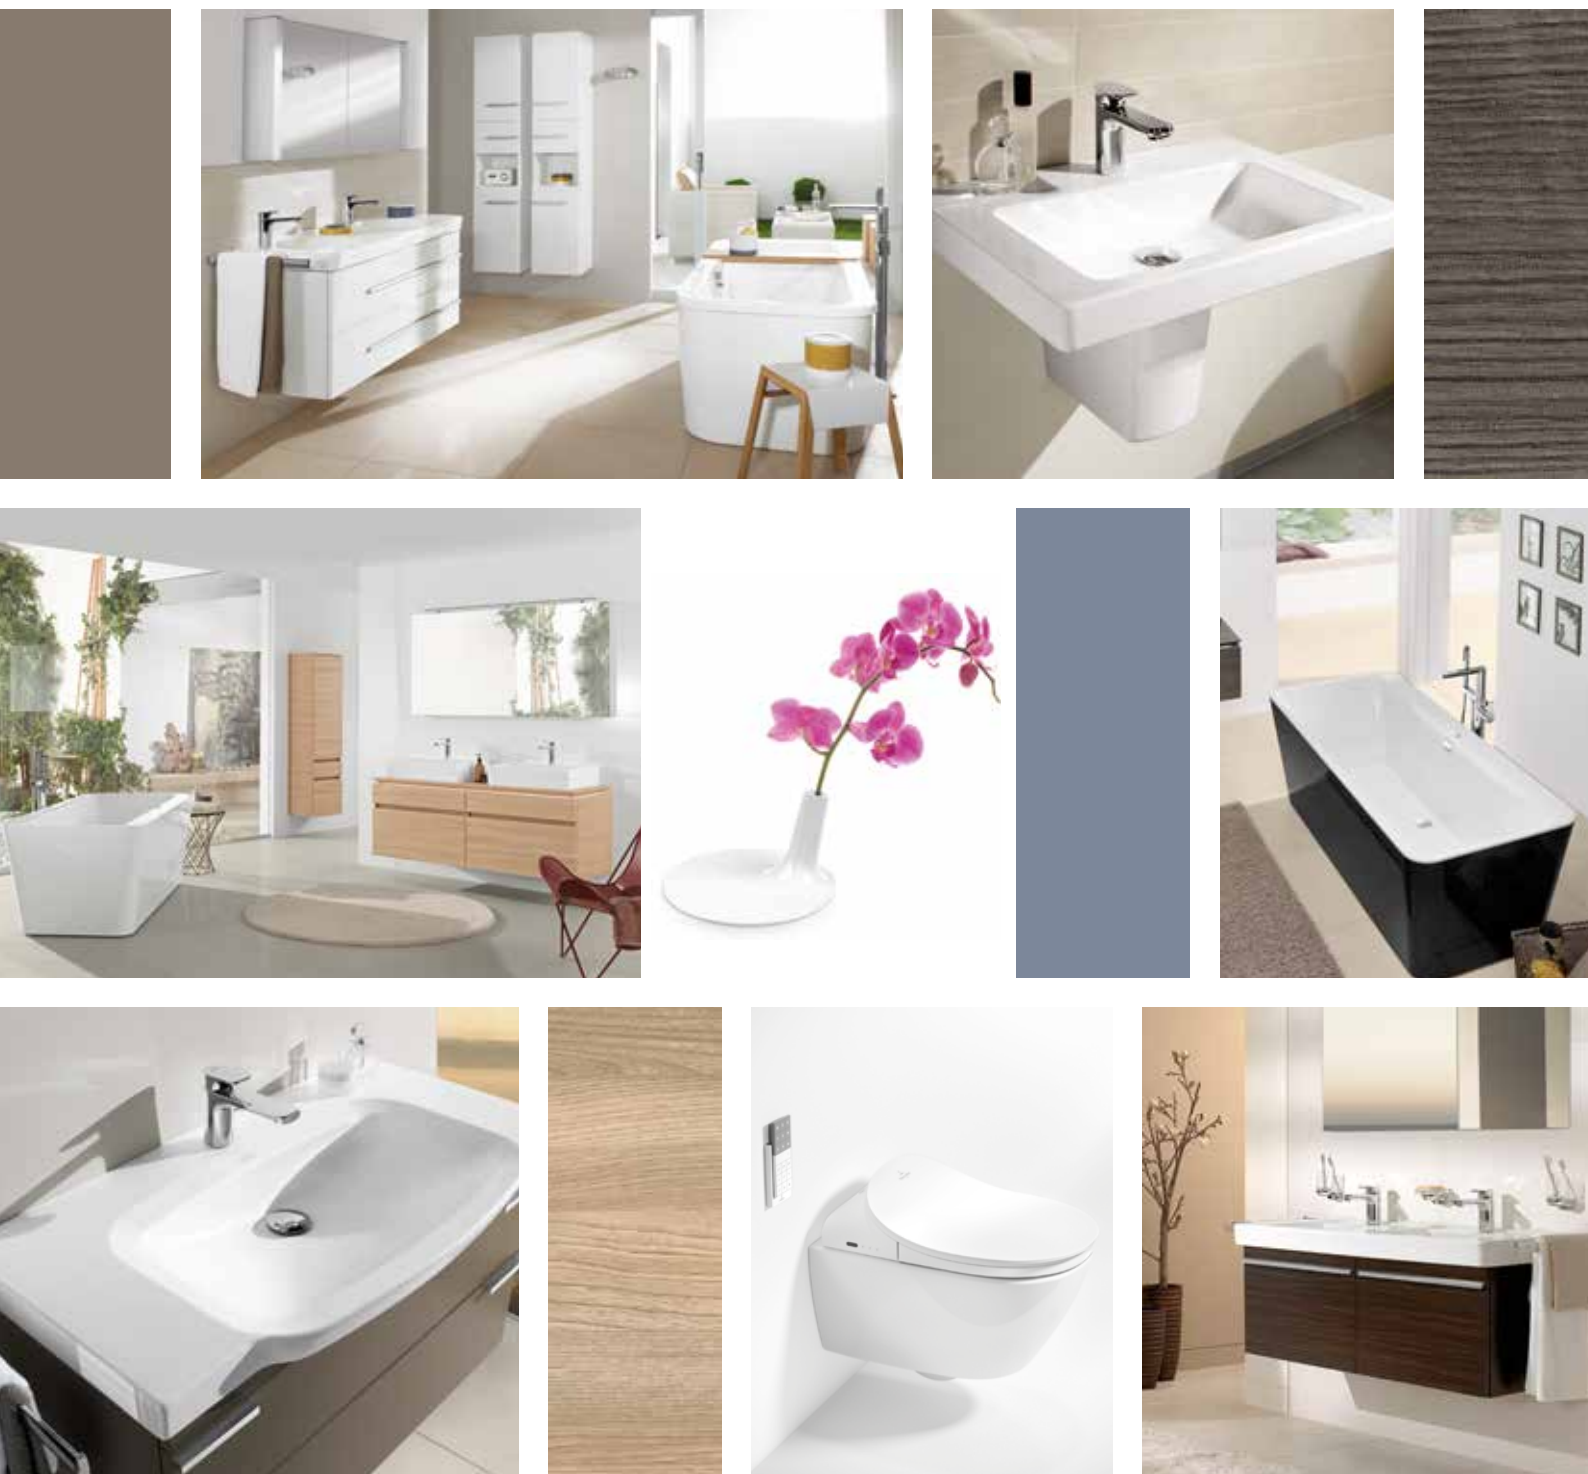

Baderummet i Fokus

Fokussortiment 2014/2015
Danmark

BADET I FOKUS

Oplev en verden af innovationer og design

Igenem 266 år har Villeroy & Boch været en kilde til inspiration og innovation. Badet i Fokus er en guide til vores verdener af badeværelser – fyldt med produktinnovationer, moderne design og mangfoldighed.