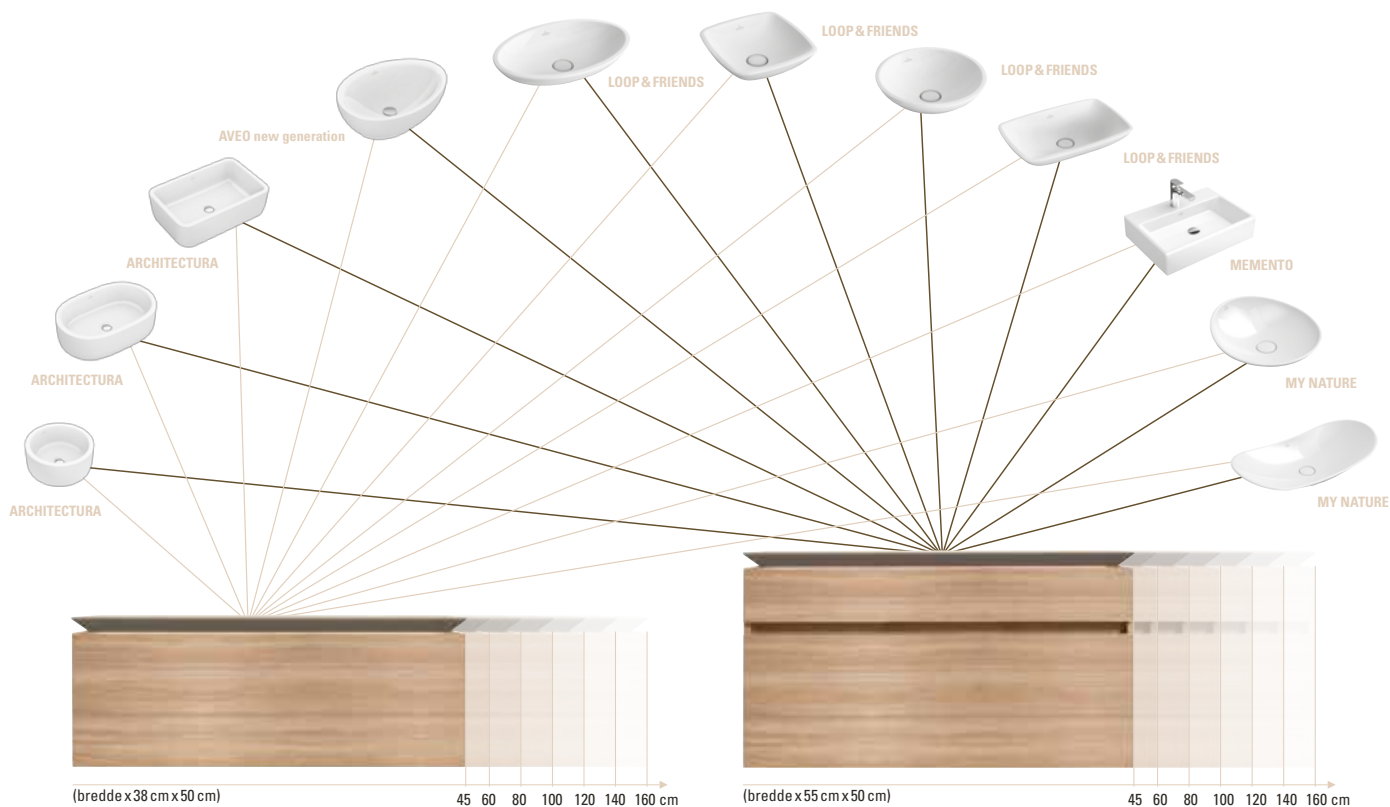

reddot design award
 winner 2013

Joyce, miljø i hvid
 Vægskål (5607 10) 2.836 kr.
 Wc-sæde med SC/OR, SlimSeat (9M62 S1) 1.837 kr.
 Bidét (5407 00) 3.257 kr.

LEGATO

Moderne komfort

Den nye Legato serie består af tidløs, elegant design og perfekt afstemte møbler. En ukompliceret møbelserie, der harmonisk kan kombineres med mange af Villeroy & Boch's topmonterede håndvaske, og som passer til enhver stilart. Som en eksklusiv feature understreges Legatos elegante udtryk af LED-belysningen under bordpladen. Sammen med de skrå kanter giver det et indtryk af lethed, som om bordpladen er svævende.

FUNKTIONEL OG ALSIDIG

Takket være sit understillede design kan Legato kombineres harmonisk med topmonterede håndvaske fra serierne Loop & Friends, My Nature, Architectura og Aveo New Generation samt Memento. Med vaskeskabe, der varierer i bredden fra 45 til 160 cm, samt høj- og sideskabe har Legato alt fra store til små løsninger.

LEGATO, 100 cm miljø i eg grafit

Vaskeskab (B104 00) 10.150 kr.

Sideskab (B211 01) 5.921 kr.

MY NATURE håndvask (4110 60) i hvid 5.454 kr.

MORETO SEE spejl med belysning (A404 10) 6.952 kr.

SQUARO EDGE 12 badekar 180x80 cm (UBQ180SQE7PDT1V-01)