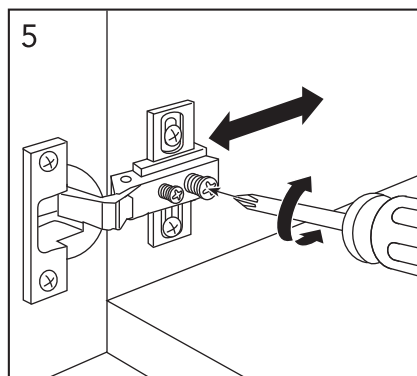

Logic - 1850

Sweden
Villeroy & Boch Gustavsberg AB
Box 400
134 29 Gustavsberg
Phone +46 8 570 391 00
Fax +46 8 570 320 36
info@gustavsberg.com

Norway
Villeroy & Boch Norge AS
Postboks 13
1471 Lørenskog
Tlf. + 47 67 97 82 50
Faks +47 67 97 16 57
info@gustavsberg.no