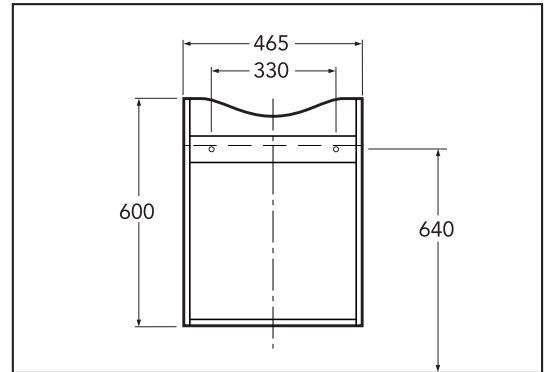

Logic - 1850

Sweden
Villeroy & Boch Gustavsberg AB
Box 400
134 29 Gustavsberg
Phone +46 8 570 391 00
Fax +46 8 570 320 36
info@gustavsberg.com

Norway
Villeroy & Boch Norge AS
Postboks 13
1471 Lørenskog
Tlf. + 47 67 97 82 50
Faks +47 67 97 16 57
info@gustavsberg.no