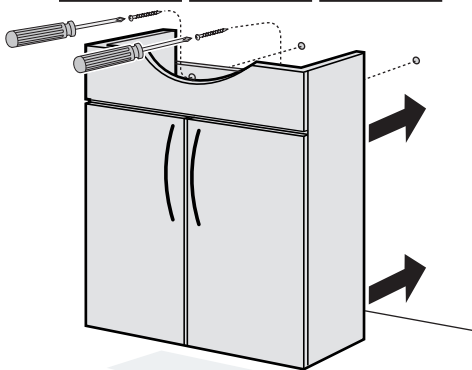

Logic - 1850

Sweden
Villeroy & Boch Gustavsberg AB
Box 400
134 29 Gustavsberg
Phone +46 8 570 391 00
Fax +46 8 570 320 36
info@gustavsberg.com

Norway
Villeroy & Boch Norge AS
Postboks 13
1471 Lørenskog
Tlf. + 47 67 97 82 50
Faks +47 67 97 16 57
info@gustavsberg.no