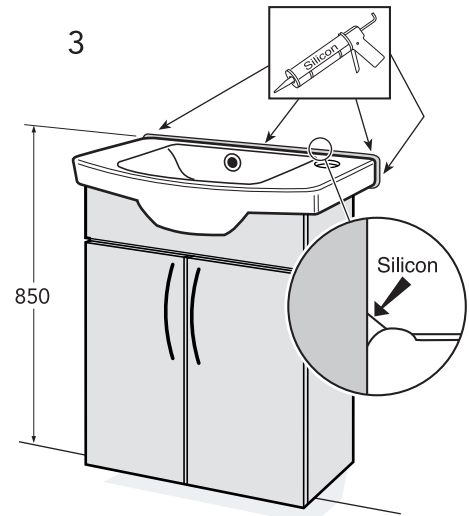

Logic - 1850

Sweden
Villeroy & Boch Gustavsberg AB
Box 400
134 29 Gustavsberg
Phone +46 8 570 391 00
Fax +46 8 570 320 36
info@gustavsberg.com

Norway
Villeroy & Boch Norge AS
Postboks 13
1471 Lørenskog
Tlf. + 47 67 97 82 50
Faks +47 67 97 16 57
info@gustavsberg.no