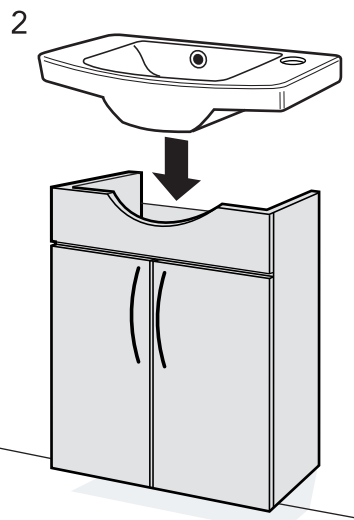

Logic - 1850

Sweden
Villeroy & Boch Gustavsberg AB
Box 400
134 29 Gustavsberg
Phone +46 8 570 391 00
Fax +46 8 570 320 36
info@gustavsberg.com

Norway
Villeroy & Boch Norge AS
Postboks 13
1471 Lørenskog
Tlf. + 47 67 97 82 50
Faks +47 67 97 16 57
info@gustavsberg.no