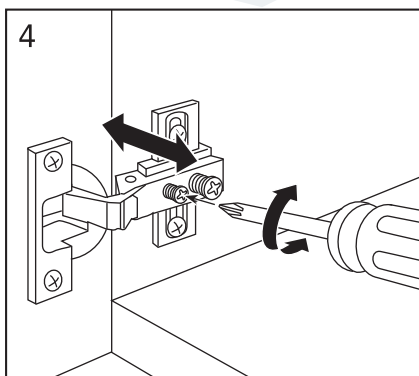

Logic - 1850

Sweden
Villeroy & Boch Gustavsberg AB
Box 400
134 29 Gustavsberg
Phone +46 8 570 391 00
Fax +46 8 570 320 36
info@gustavsberg.com

Norway
Villeroy & Boch Norge AS
Postboks 13
1471 Lørenskog
Tlf. + 47 67 97 82 50
Faks +47 67 97 16 57
info@gustavsberg.no