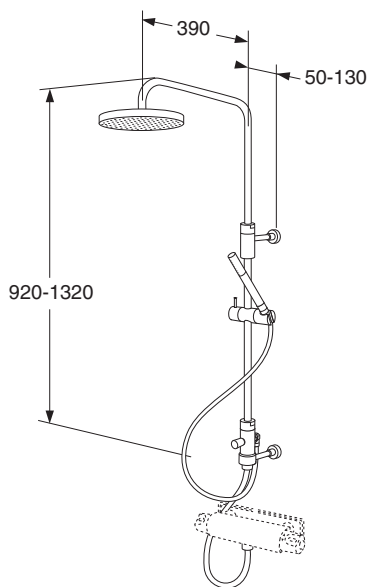

- SE Monteringsanvisning, Fast dusch. G1 och G2
- DK Monteringsvejledning, Fast hovedbrus, G1 og G2
- NO Monterings anvisning, Fast dusj ,G1 og G2
- FI Asennusohje, kiinteä yläsuihku G1 ja G2
- GB Installation instruction, Fixed overhead shower, G1 and G2
- EE Paigaldusjuhend G1 ja G2 üladauši paigaldamiseks
- LV Uzstādīšanas instrukcija, virs galvas fiksētie dušas komplekti G1 un G2
- LT Montavimo instrukcija, fiksuotas dušo komplektas su didele dušo galva, G1 ir G2
- RU Инструкция по монтажу аксессуаров коллекций G1 и G2

G1

G2