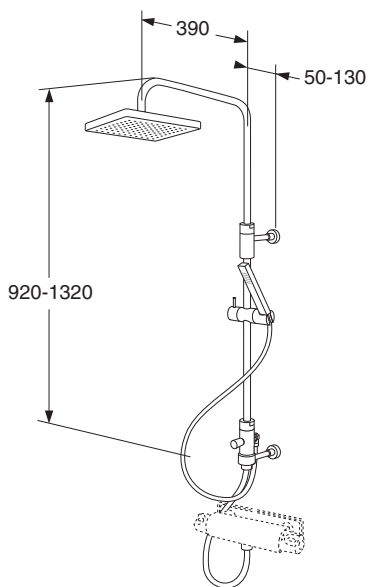

- SE Monteringsanvisning, Fast dusch. G1 och G2
- DK Monteringsvejledning, Fast hovedbrus, G1 og G2
- NO Monterings anvisning, Fast dusj ,G1 og G2
- FI Asennusohje, kiinteä yläsuihku G1 ja G2
- GB Installation instruction, Fixed overhead shower, G1 and G2
- EE Paigaldusjuhend G1 ja G2 üladauši paigaldamiseks
- LV Uzstādīšanas instrukcija, virs galvas fiksētie dušas komplekti G1 un G2
- LT Montavimo instrukcija, fiksuotas dušo komplektas su didele dušo galva, G1 ir G2
- RU Инструкция по монтажу аксессуаров коллекций G1 и G2

G1