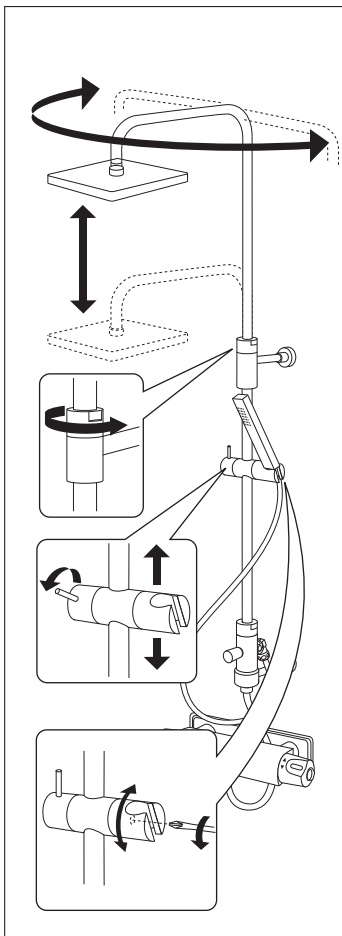

Sweden
Villeroy & Boch Gustavsberg AB
Box 400
134 29 Gustavsberg
Phone +46 8 570 391 00
Fax +46 8 570 320 36
info@gustavsberg.com

Estonia
Oy Gustavsberg AB Eesti Filiaal
Faehlmanni 6
10125 Tallinn
Phone +372 646 03 12
Fax +372 646 0313
info@gustavsberg.ee

Latvia
Oy Gustavsberg Ab parstavniecibas
Kraasta iela 68 A
LV-1019 Riga
Phone +371 272 455 11
Fax +371 272 455 19
info.latvia@gustavsberg.com