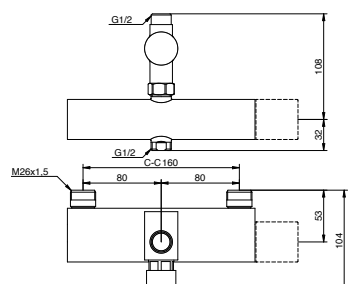

Med duschanslutning uppåt med tryckventil

Art-nr
GB41202364

Rsk-nr
8350168

Förspolningsset Nya Nautic

- Funktionell och ergonomisk design
- Spolhandtag som minimerar tryckslag då spolningen slås av och på, kan låsas vid längre spolningar
- Spolhandtaget levereras med två olika spolbilder, båda med optimerad avskölningsförmåga
- Inbyggd omkastarfunktion i termostatblandaren
- Safe Touch, minimerar värmen på blandarens framsida

- Reagerar snabbt på tryck- och temperaturförändringar i vattenflödet vilket ger en jämn vattentemperatur
- Inbyggd automatisk hetvattenspärri för ett komplett skållningsskydd
- Enkel att installera
- Kompletterat med 350 mm svängbar pip