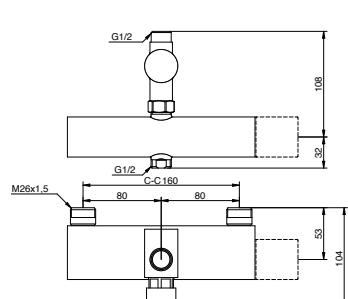

Takdusch med tryckventil och termostatblandare Nya Nautic Public

- Tidsinställd tryckventil spoltid ca 30 sek.
- Flöde 9L/min vid 3 bar
- Inbyggd automatisk hetvattenspärri för skållningsskydd
- Justerbar maxtemperatur för ökat skållningsskydd
- Spärrknapp på temperatursidan vid komforttemperatur 38°C
- Safe Touch, minimerar värmen på blandarens framsida

- Reagerar snabbt på tryck- och temperaturförändringar i vattenflödet vilket ger en jämn vattentemperatur
- Typgodkända backventiler i inloppen
- Återströmningsskydd enligt SS-EN 1717 [EB]
- Kan utrustas med greppvänliga vred för funktionsanpassning

Med duschanslutning uppåt med tryckventil och duschmuncstycke

Art-nr
GB41202355

Rsk-nr
8350165