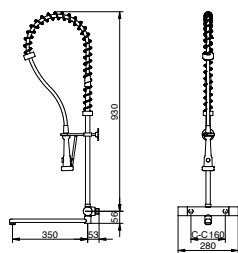

Förspolningsset Nya Nautic 160 c-c

Med utlopp uppåt och nedåt, med 350 mm svängbar pip. Med greppvänliga vred för funktionsanpassning

Art-nr
GB41202372

Rsk-nr
8350169

Tillbehör

- Klick-on hylla ger snyggare montage och en slät avställningsyta ovanpå blandaren.
- Passar till samtliga 160 c-c blandare i serien Nya Nautic (hyllan ingår i övriga serier).

- Hyllan passa bäst då blandaren monteras på väggbricka.