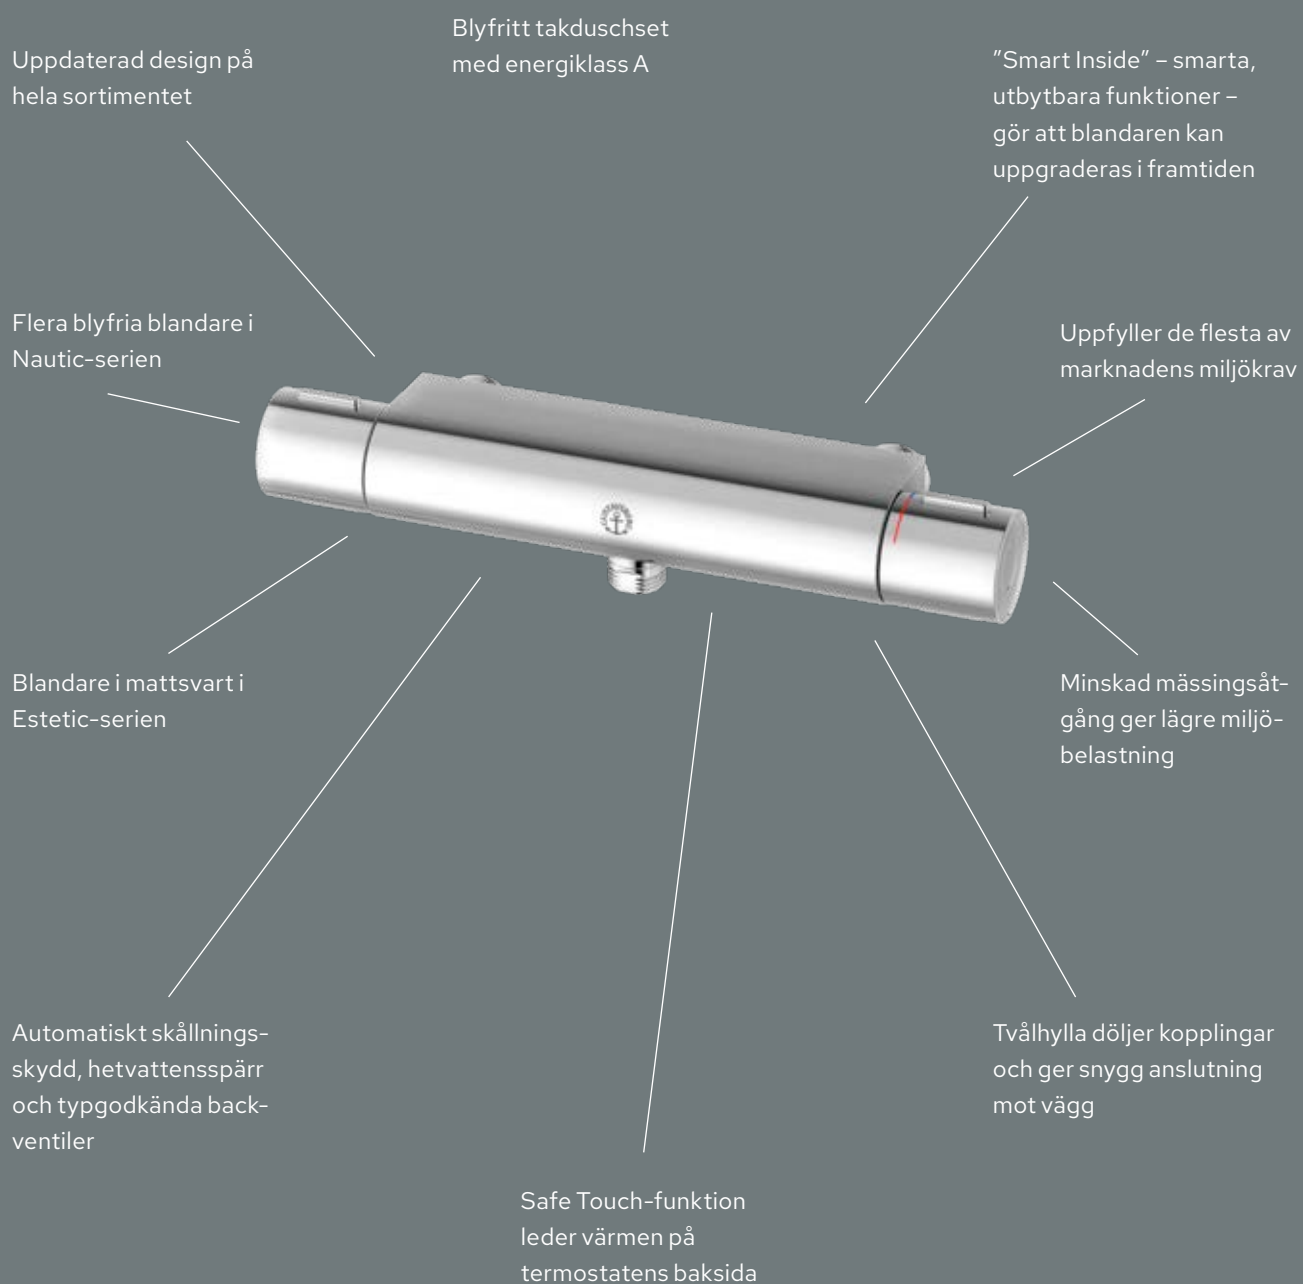

Termostatblandare – nyheter i korthet