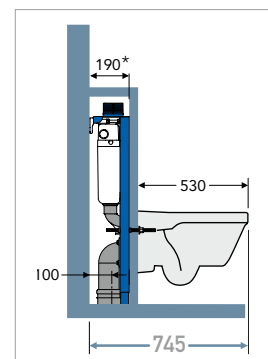

ERSATT MED VÄGGHÄNGD TOALETT PÅ TRIOMONTFIXTUR

*) Exemplet visar mått då avloppets centrum ligger 100 mm från vägg.