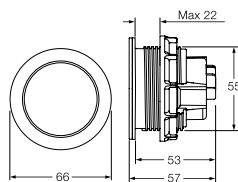

3 PNEUMATISK SPOLKNAPP

Luftstyrd spolknapp för enkelspolning som kan placeras på valfri plats i badrummet, men max 1,5 m från fixturen.