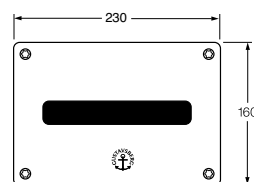

1 VÄGGTRYCKE

Mekaniskt, sensorstyrt eller pneumatiskt trycke som du placerar på fast plats på väggen ovanför toaletten.

Sensorstyrt rostfritt väggtrycke anpassat för offentlig miljö har andra mått än övriga väggtrycken.