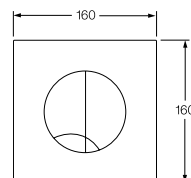

1 VÄGGTRYCKE

Mekaniskt, sensorstyrt eller pneumatiskt trycke som du placerar på fast plats på väggen ovanför toaletten.

Sensorstyrt rostfritt väggtrycke anpassat för offentlig miljö har andra mått än övriga väggtrycken.