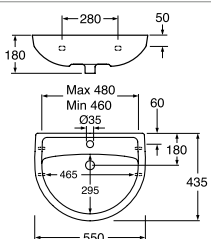

410055 Nordic³ för bult- eller konsolmontage 550x435 mm

Med blandarhål

Rekommenderad konsollängd 260 mm

	ART-nr	RSK-nr	PRIS*
410055 Nordic³ för bult- eller konsolmontage 550x435 mm	41005501	748 56 17	1 303 kr