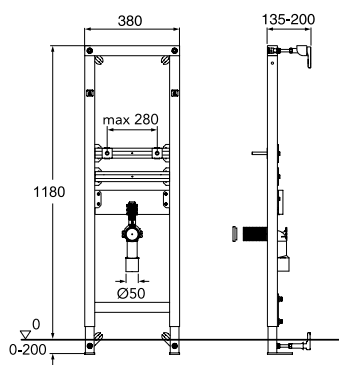

TVÄTTSTÄLLSFIKTUR TRIOMONT

- Snygg installation, med ett minimum av synliga rör
- Passar alla tvättställ med c-c bultavstånd upp till 280 mm
- Belastningstestad för 175 kg

Triomont XS tvättställsfixtur. Hög modell för montage mot rak vägg eller i hörn.

Triomont XS tvättställsfixtur

TILLBEHÖR:

Hörnfästen för montering i hörn

Extra väggfäste (när det nedre medföljande fästet inte kan användas).

Vikt: 11 kg inkl emballage

	ART-nr	RSK-nr	PRIS*
Triomont XS tvättställsfixtur	GB1921102100	792 50 97	2 070 kr
Hörnfästen för montering i hörn	GB1921102029	792 50 79	278 kr
Extra väggfäste (när det nedre medföljande fästet inte kan användas).	GB1921102027	792 50 78	278 kr

I leveransen av Triomont tvättställsfixtur ingår:

- Fixtur med fyra väggvästen.
- M12 gängstång för montage av tvättställ.
- Skruv och plugg för fixering.
- Avloppsvinkel med gumminippel $\varnothing$ 32 mm.
- Monteringsanvisning.

Komplettera alltid med:

- Tvättställ.
- Tvättställsblendare.
- Väggvattenlås.
- Bottenventil.

TVÄTTSTÄLL NORDIC³

- Tillverkat i hygienisk, hållbart och tätsintrat sanitetsporslän
- Funktionell design med standardmått
- För bult- eller konsolmontage

410050 Nordic³ för bult- eller konsolmontage 500x370 mm

Med blandarhål

Rekommenderad konsollängd 195 eller 240 mm

	ART-nr	RSK-nr	PRIS*
410050 Nordic³ för bult- eller konsolmontage 500x370 mm	41005001	748 56 16	1 223 kr