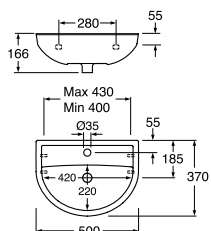

410050 Nordic³ för bult- eller konsolmontage 500x370 mm

Med blandarhål

Rekommenderad konsollängd 195 eller 240 mm

	ART-nr	RSK-nr	PRIS*
410050 Nordic³ för bult- eller konsolmontage 500x370 mm	41005001	748 56 16	1 223 kr