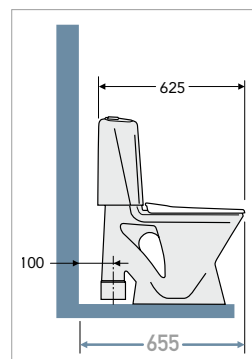

SNYGGT, BEKVÄMT, PRAKTISKT OCH HYGIENISKT

Vägghängt badrumsporslin har många fördelar: Du utnyttjar badrumsytan maximalt och badrummet känns större. Det blir lättstädad och hygieniskt. Bygger du en halvvägg, kan du använda överdelen till förvaring eller som ren dekoration. Du får ett snyggt, enkelt och stabilt montage utan att göra extra förstärkningar i väggen. Och med det vägganslutna avloppet blir nästan allt rörmokeri osynligt!

SMARTA SAKER ATT KÄNNA TILL

Triomont är ett enkelt och flexibelt system, både för den som installerar och för den som använder badrummet.

HÖGSTA KVALITET – KLARAR 400 KILO!

Konstruktion och material håller högsta kvalitet. Triomont toalettfixtur uppfyller högsta testkrav på belastning, 400 kg.

RÖRMOKERI

Vattenanslutningen till toaletten kan göras ovanifrån eller från sidan av cisternen (se montageinstruktion för respektive modell). Extra långt avlopps rör/spolrör för tjocka väggar ingår. Spolcisternen är anpassad för anslutning med rör i rör-teknik. Klarar skyddsror med en dimension på 18–28 mm. Excentrisk avloppsförminskning 90/110 mm ingår.

ENKELT ATT INSTALLERA VÄGGHÄNGD TOALETT

Triomontfixturen passar de flesta badrum och gör att du undviker stora och kostsamma ombyggnader. Fixturen kräver en golvyta med ett djup av minst 14 cm. Ombyggnaden behöver alltså inte ta mer plats än en golvstående toalett.

GOLVMONTERAD TOALETT