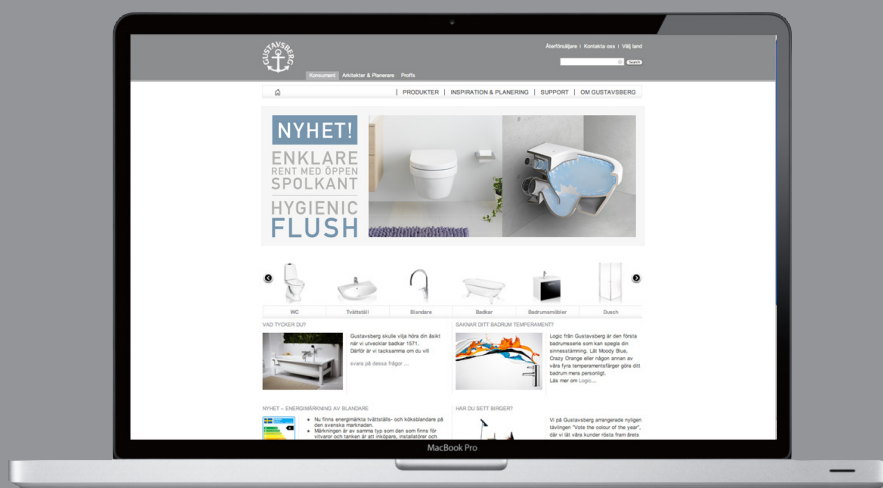

VÄLKOMMEN TILL VÅR HEMSIDA
WWW.GUSTAVSBERG.SE
FÖR ÄNNU MER INSPIRATION
OCH ALLA VÅRA PRODUKTER.

SUPPORT OCH SERVICE

På vår hemsida hittar du även manualer och instruktionsfilmer och hjälp med drift och skötsel av dina produkter från Gustavsberg. Du kommer i kontakt med vår kundservice på info@gustavsberg.com

A MEMBER OF THE
VILLEROY & BOCH GROUP

Villeroy & Boch Gustavsberg AB
Box 400, 134 29 Gustavsberg
Telefon 08-570 391 00
www.gustavsberg.se info@gustavsberg.com