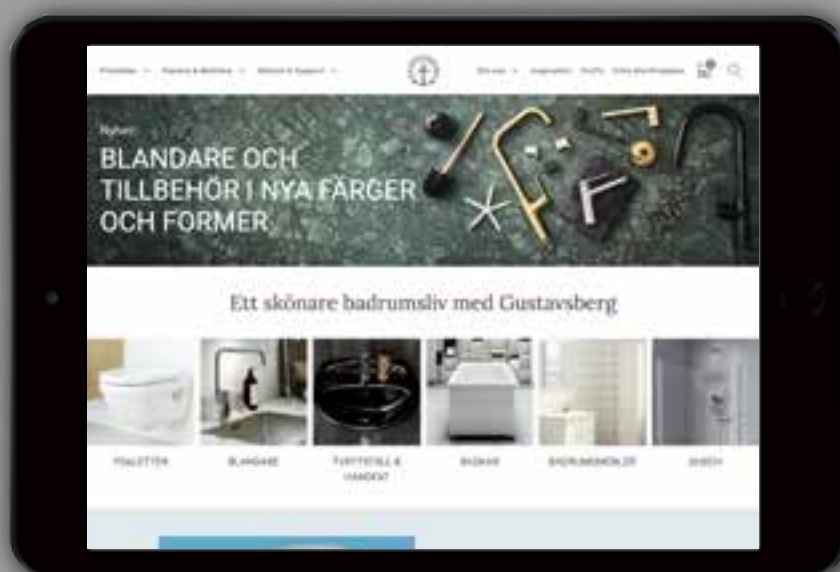

BLI INSPIRERAD

Går du i badrumsdrömmar? På vår hemsida hittar du hela vårt sortiment med smarta badrumsmöbler, oavsett storlek på plånbok eller badrum. I vårt nätmagasin InspiredBy får du tips och inspiration om precis allt som rör badrum, eller så kan du ställa frågor direkt till vårt kund- och supportforum. Du hittar även instruktionsfilmer, manualer och reservdelar. Välkommen till gustavsberg.se!

Villeroy & Boch
1748

Villeroy & Boch Gustavsberg AB
Box 400, 134 29 Gustavsberg
Telefon 08-570 391 00
www.gustavsberg.se info@gustavsberg.com