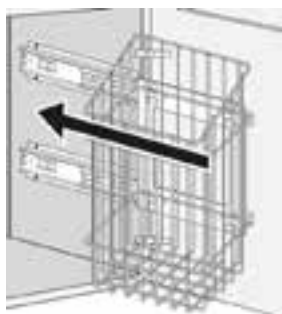

NYHET
2020

GRAPHIC BASE KOMMOD MED TVÄTTSTÄLL OCH TILLHÖRANDE SPEGELSKÅP FINNS I TRE BREDDER: 45, 60 OCH 80 CM. STORLEKAR SOM PASSAR DE FLESTA BADRUM. FRÅN SMÅ TILL DE LITE MER GENERÖSA. HÖGSKÅPET FINNS ENDAST I EN STORLEK, MEN SJÄLVKLART KAN DU PLACERA TVÅ INTILL VARANDRA OM DU HAR EXTRA GOTT OM PLATS.

I DEN SMARTA
UTDRAGBARA
TVÄTTKORGEN DÖLJS
SMUTSTVÄTTEN BAKOM
HÖGSKÅPETS NEDRE
LUCKA. KORGEN ÄR
LÖSTAGBAR FÖR
ENKEL TRASPORT TILL
TVÄTTSTUGAN.

GRAPHIC BASE KOMMODER MED TVÄTTSTÄLL

- Med kortare djupmått som får plats även i ett mindre badrum
- Utrymme för montage av eluttag i lådan (tillval)
- Mjukstängande lådor för tyst och mjuk stängning
- Lådor med 3/4-utdrag
- Platsbesparande kommodvattenlås med pop-up funktion ingår
- Samma material och färg på skåpstomme, dörrar och lådor
- Material: Fuktrög spånskiva klassad för badrum
- Heltäckande tvättställ i porslin
- Upphängningssystem som lätt att montera och justera
- En mängd handtag i olika stilar som tillval