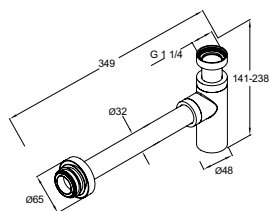

Vattenlås väggmodell

Krom
Matt svart
Borstad mässing

ART-nr	RSK-nr	PRIS*
GB41109938	807 48 76	1 160 kr
GB41109938 53	807 48 77	1 160 kr
GB41109938 24	807 48 78	1 658 kr
GB41109939	807 48 79	1 393 kr
GB41109939 53	807 48 80	1 393 kr
GB41109939 24	807 48 81	1 890 kr