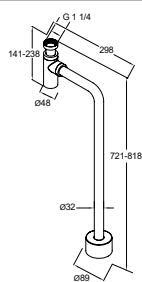

ART-nr	RSK-nr	PRIS*
GB41109938	807 48 76	1 160 kr
GB41109938 53	807 48 77	1 160 kr
GB41109938 24	807 48 78	1 658 kr
GB41109939	807 48 79	1 393 kr
GB41109939 53	807 48 80	1 393 kr
GB41109939 24	807 48 81	1 890 kr