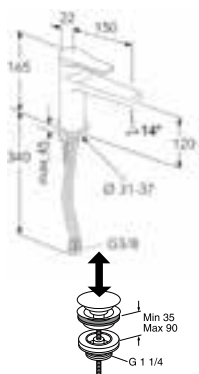

Epic tvättställsblandare

Krom
Matt svart
Borstad mässing

TILLBEHÖR

Push-down ventil krom
Push-down ventil matt svart
Push-down ventil borstad mässing

ART-nr	RSK-nr	PRIS*
GB41219951	827 82 18	2 072 kr
GB41219951 53	827 82 20	2 769 kr
GB41219951 24	827 82 19	4 178 kr
GB41636575 01	857 34 63	494 kr
GB41636575 53	856 00 73	795 kr
GB41636575 24	856 00 72	795 kr